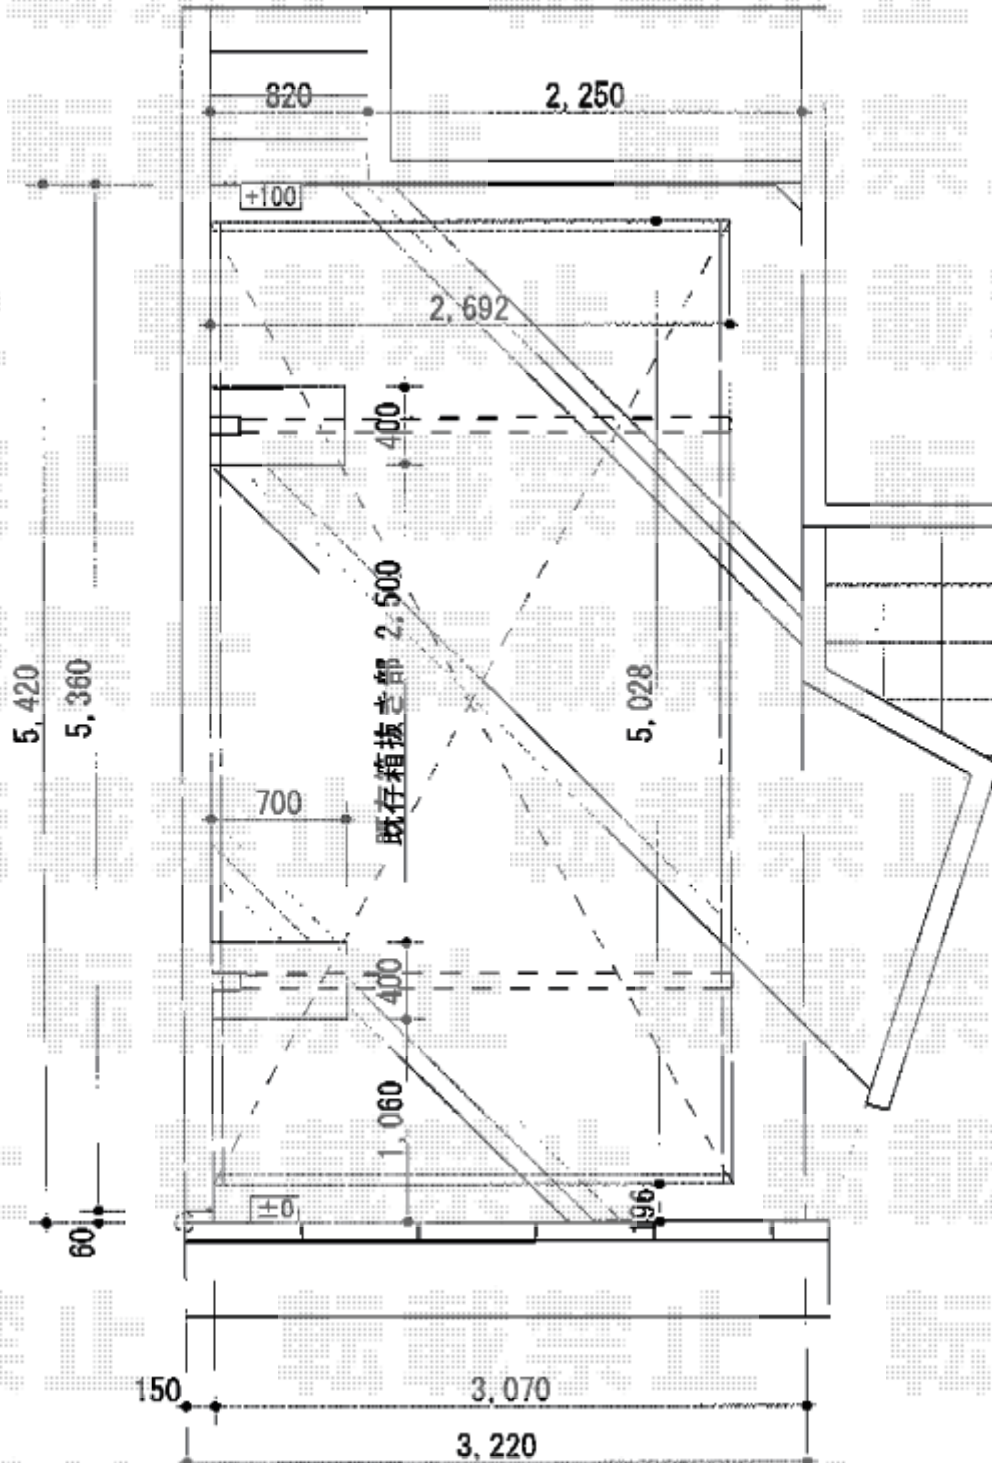

カーポート 施工概略図

LIXIL フーゴF 900 積雪~30cm

幅= 2,692mm

奥行= 5,028mm

色： シャイングレー

屋根材： 熱線吸収ポリカーボネート（ブルーマットS・すりガラス調）

柱仕様： 標準柱仕様（有効高 約2,200mm）

2018-2-472926