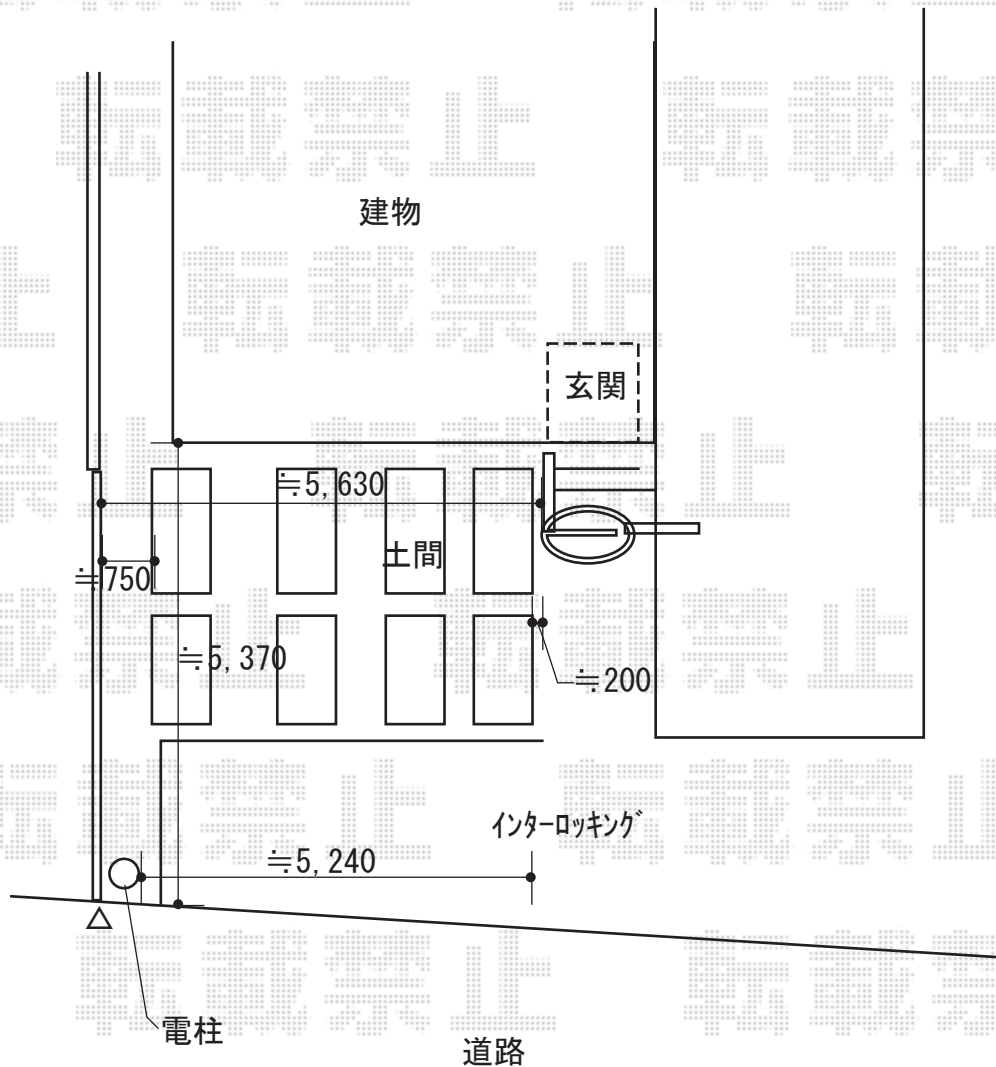

カーポート 施工概略図

LIXIL ネスカR (ラウンドスタイル) ワイド 積雪~20cm対応
幅= 5,139mm
奥行= 4,980mm
色: シャイングレー
屋根材: ポリカーボネート (クリアマット・すりガラス調)
柱仕様: 標準柱仕様 (有効高 約2,200mm)

2018-2-473186

担当者

伊野