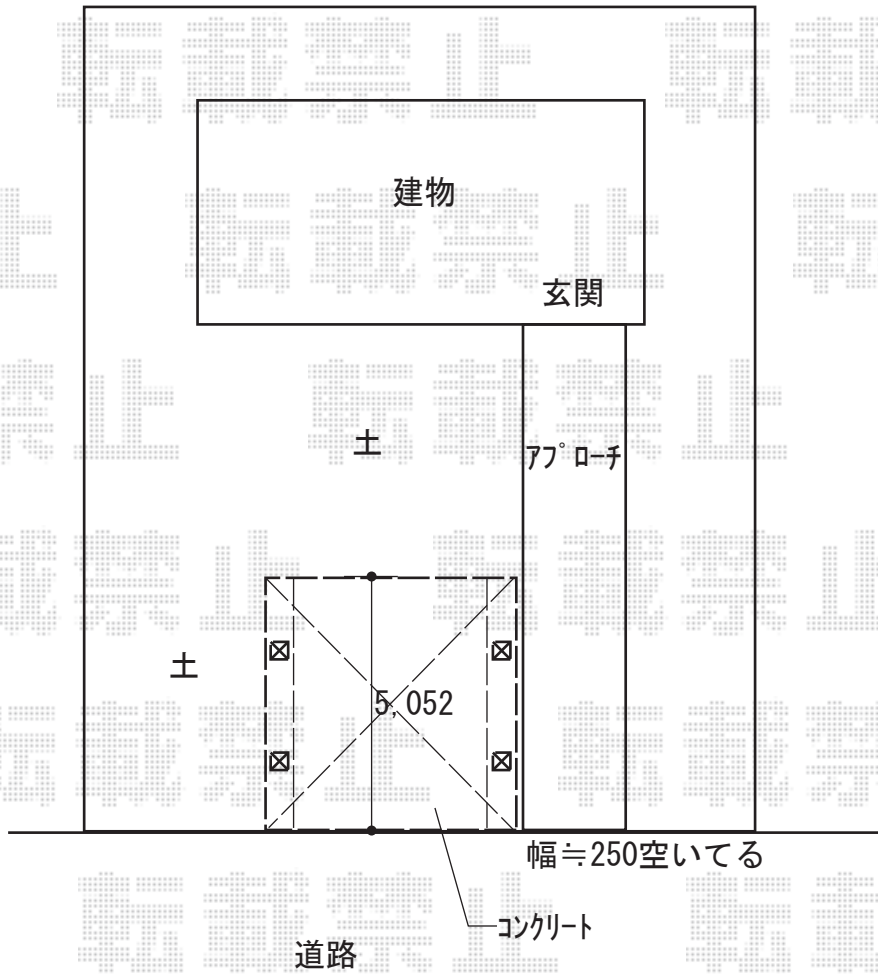

カーポート 施工概略図

YYKK AP レイナツインポートグラン 積雪～20cm対応
幅= 5,983mm
奥行= 5,052mm
色：プラチナステン
屋根材：熱線遮断ポリカーボネート（クリアマット）
柱仕様：ハイルフ柱仕様（有効高 約2,355mm）

2018-2-473194

担当者

村上（公）