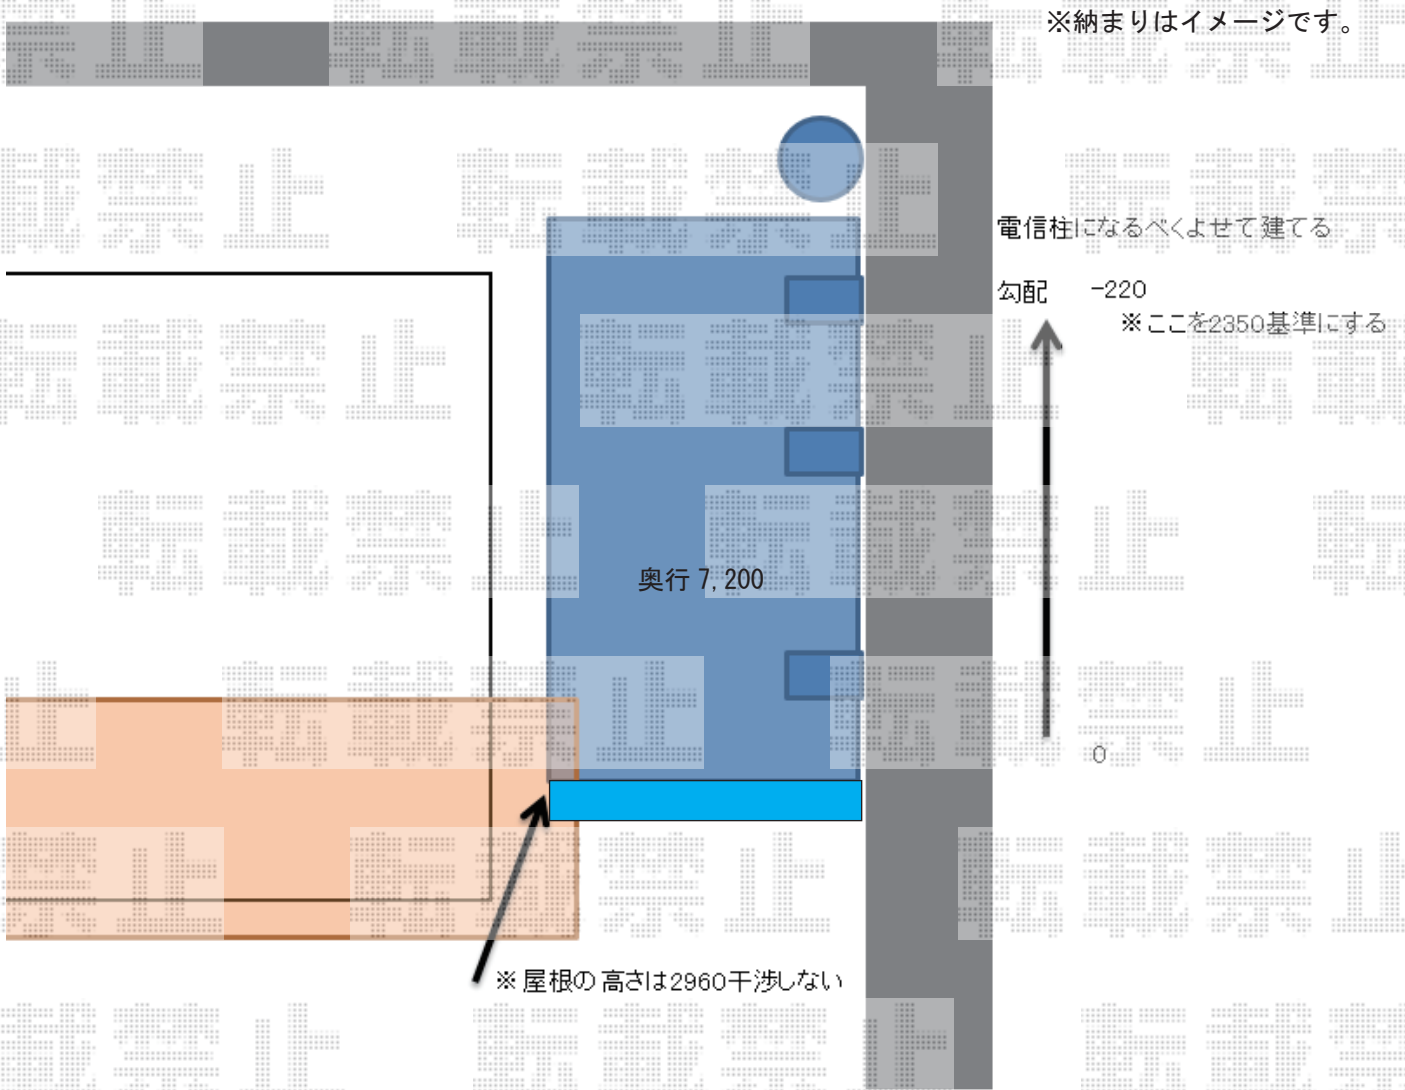

カーポート 施工概略図

YKK AP レイナポートグラン 延長 積雪~20cm対応
幅= 2,400mm
奥行= 7,200mm
色： プラチナステン
屋根材： 熱線遮断ポリカーボネート（アースブルーマット調）
柱仕様： ハイルフ柱仕様（有効高 約2,350mm）

2018-2-473202

担当者

竹本