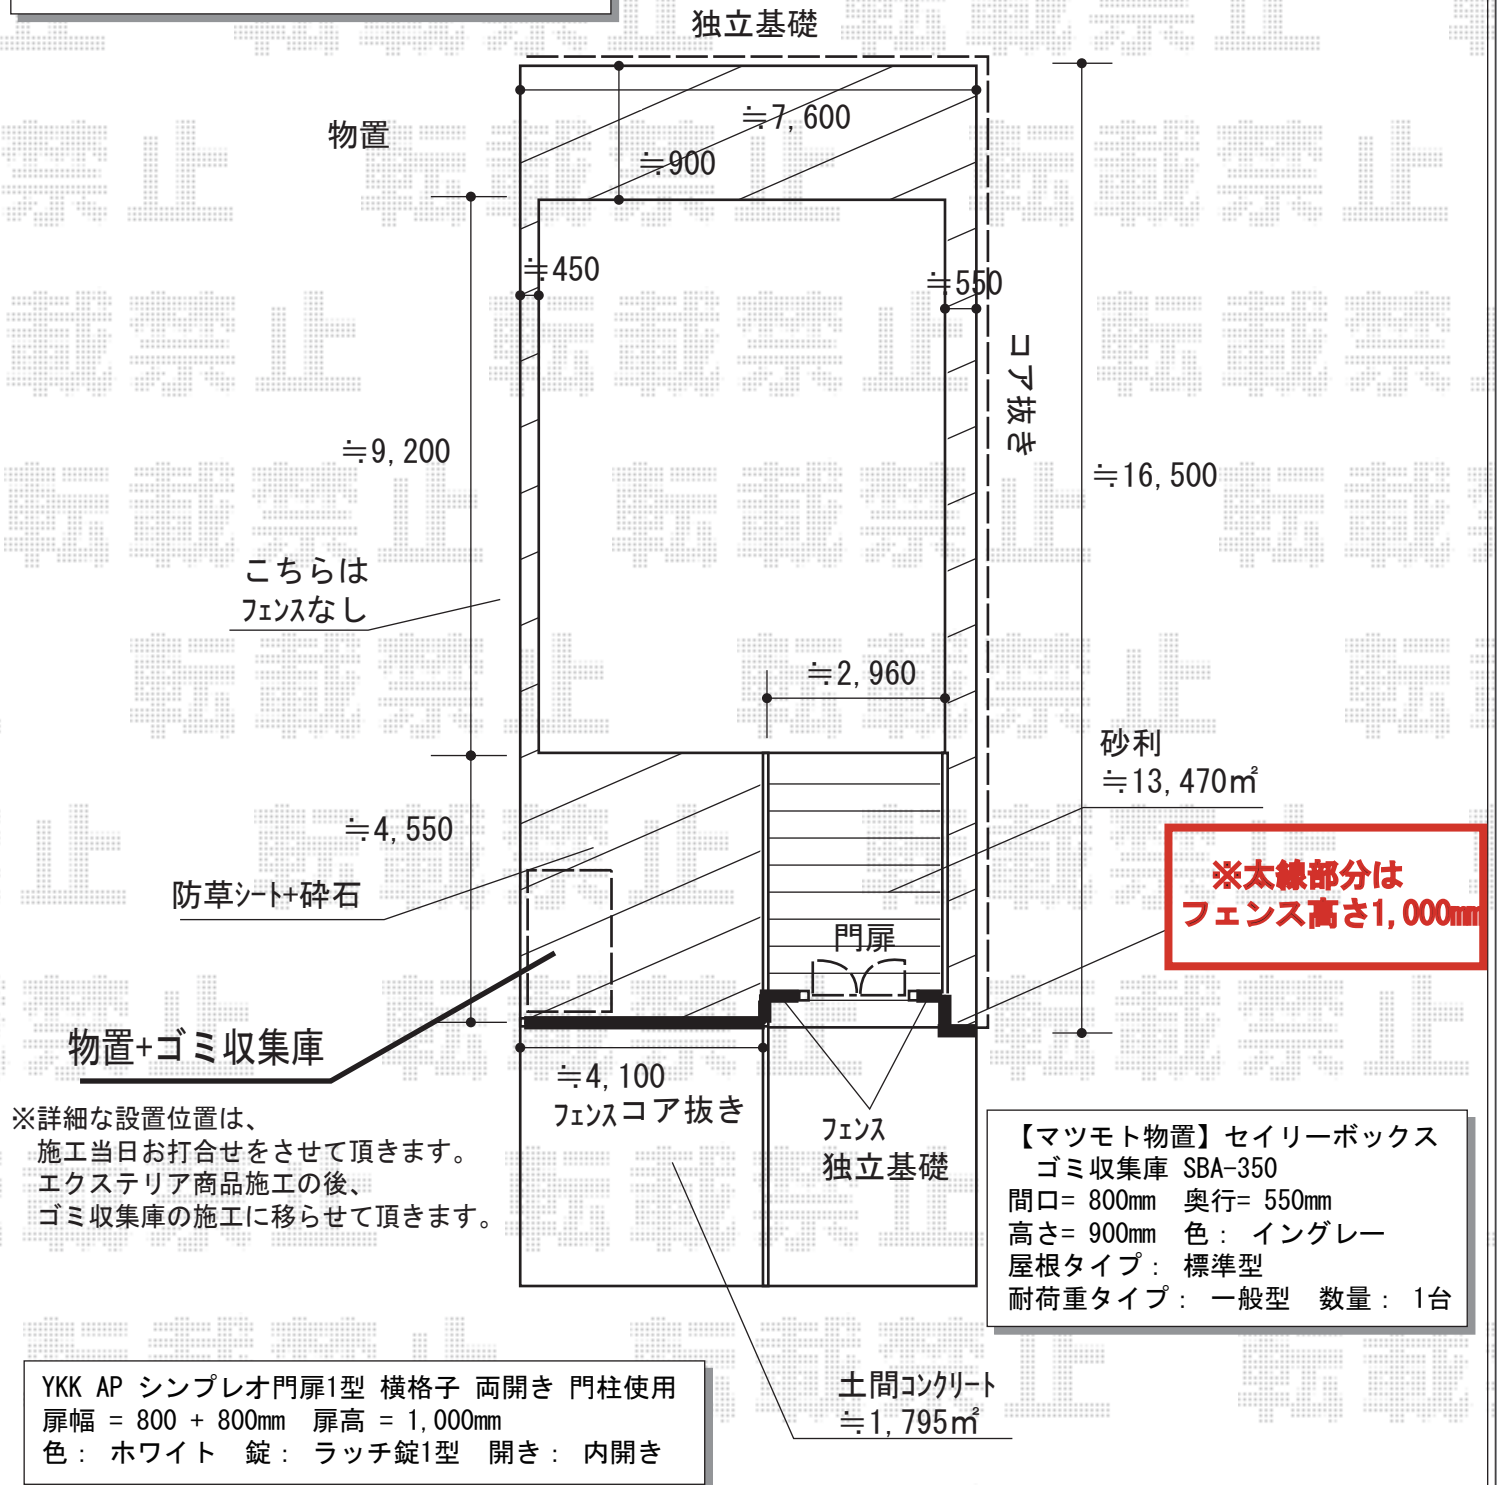

エクステリア商品 施工概略図

積水樹脂 メッシュフェンス G10-R 自由柱  
 本体1枚 (W×H) = (2,000mm×800mm) × 17枚  
 支柱: #800 × 29本  
 支柱金具: #800 × 29セット  
 パネルコーナー金具: #800 × 6セット  
 保護キャップ: 8セット  
 色: ステンページュ

タクボ物置 グランプレステージジャンプ  
 1120×650×1400  
 間口= 1,120mm 奥行= 650mm  
 高さ= 1,400mm 色: シルクホワイト (SW)  
 屋根タイプ: 標準型 耐荷重タイプ: 一般型  
 棚タイプ: 全面棚タイプ 数量: 1台

※詳細な設置位置は、  
 施工当日お打合せをさせていただきます。  
 エクステリア商品施工の後、  
 ゴミ収集庫の施工に移らせて頂きます。

YKK AP シンプレオ門扉1型 横格子 両開き 門柱使用  
 扉幅 = 800 + 800mm 扉高 = 1,000mm  
 色: ホワイト 錠: ラッチ錠1型 開き: 内開き

【マツモト物置】セイリーボックス  
 ゴミ収集庫 SBA-350  
 間口= 800mm 奥行= 550mm  
 高さ= 900mm 色: イングレー  
 屋根タイプ: 標準型  
 耐荷重タイプ: 一般型 数量: 1台