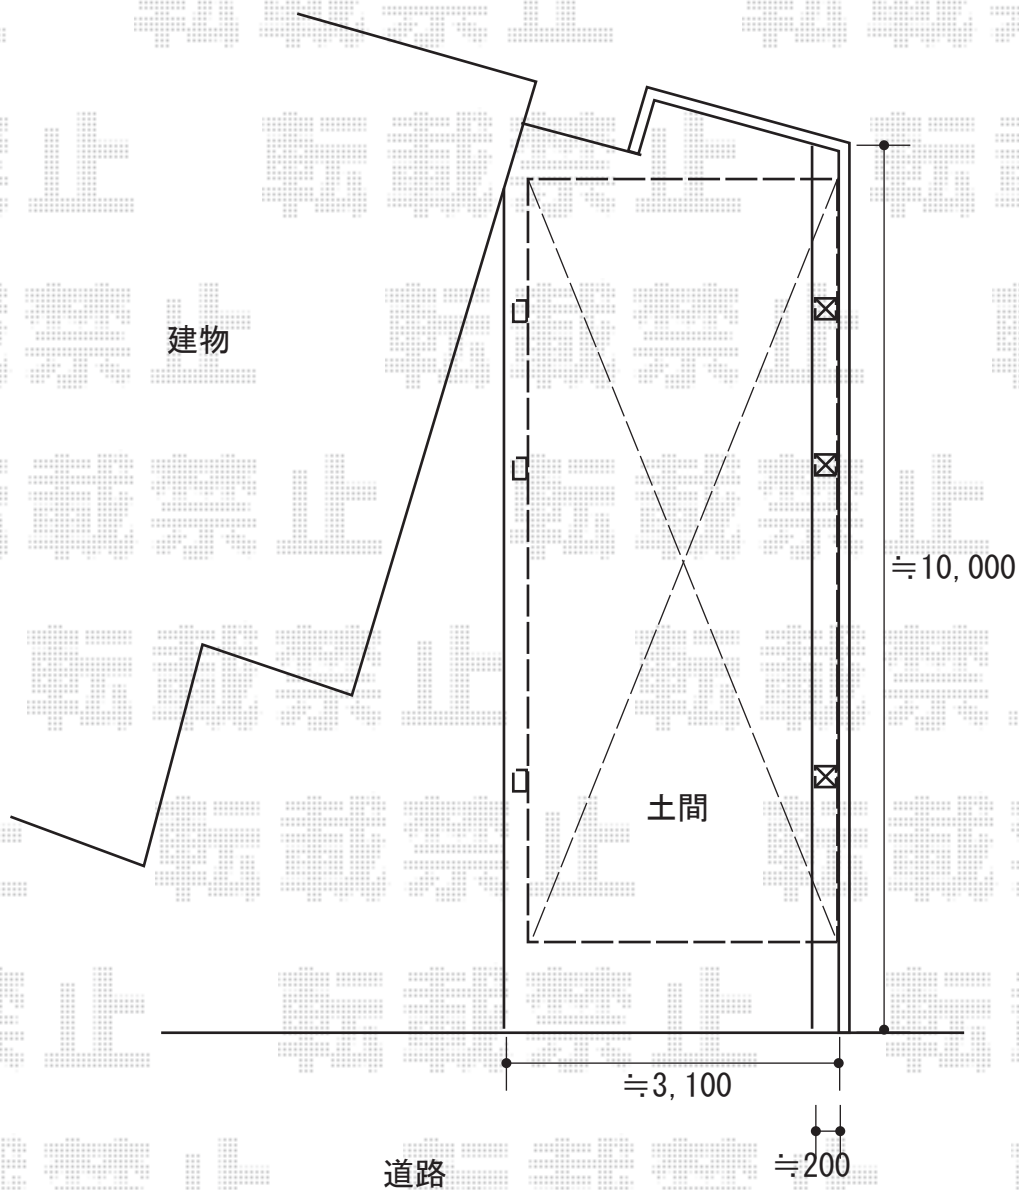

カーポート 施工概略図

YKK AP レイナポートグラン 延長 積雪~20cm対応
幅= 3,000mm 奥行= 7,200mm 色: ブラウン
屋根材: 熱線遮断ポリカーボネート (アースブルーマット調)
柱仕様: 標準柱仕様 (有効高 約2,000mm)

YKK AP 【外観右】レイナポートグラン 延長 サイドパネル+着脱式補助柱
奥行サイズ: 長さ57用+14用 高さ= 1,873mm*2段 色: ブラウン
パネル材: 熱線遮断ポリカーボネート (アースブルーマット調)
柱仕様: 標準柱仕様*間柱1本
オプション: 着脱式補助柱 (標準・ハイルーフ兼用) 2本×1セット/1本入×1セット

YKK AP レイナポートグラン 延長
枯葉よけネット 57用×1セット/ハーフ用×1セット
色: カームブラック*1色のみ

2018-2-473271

担当者

小林