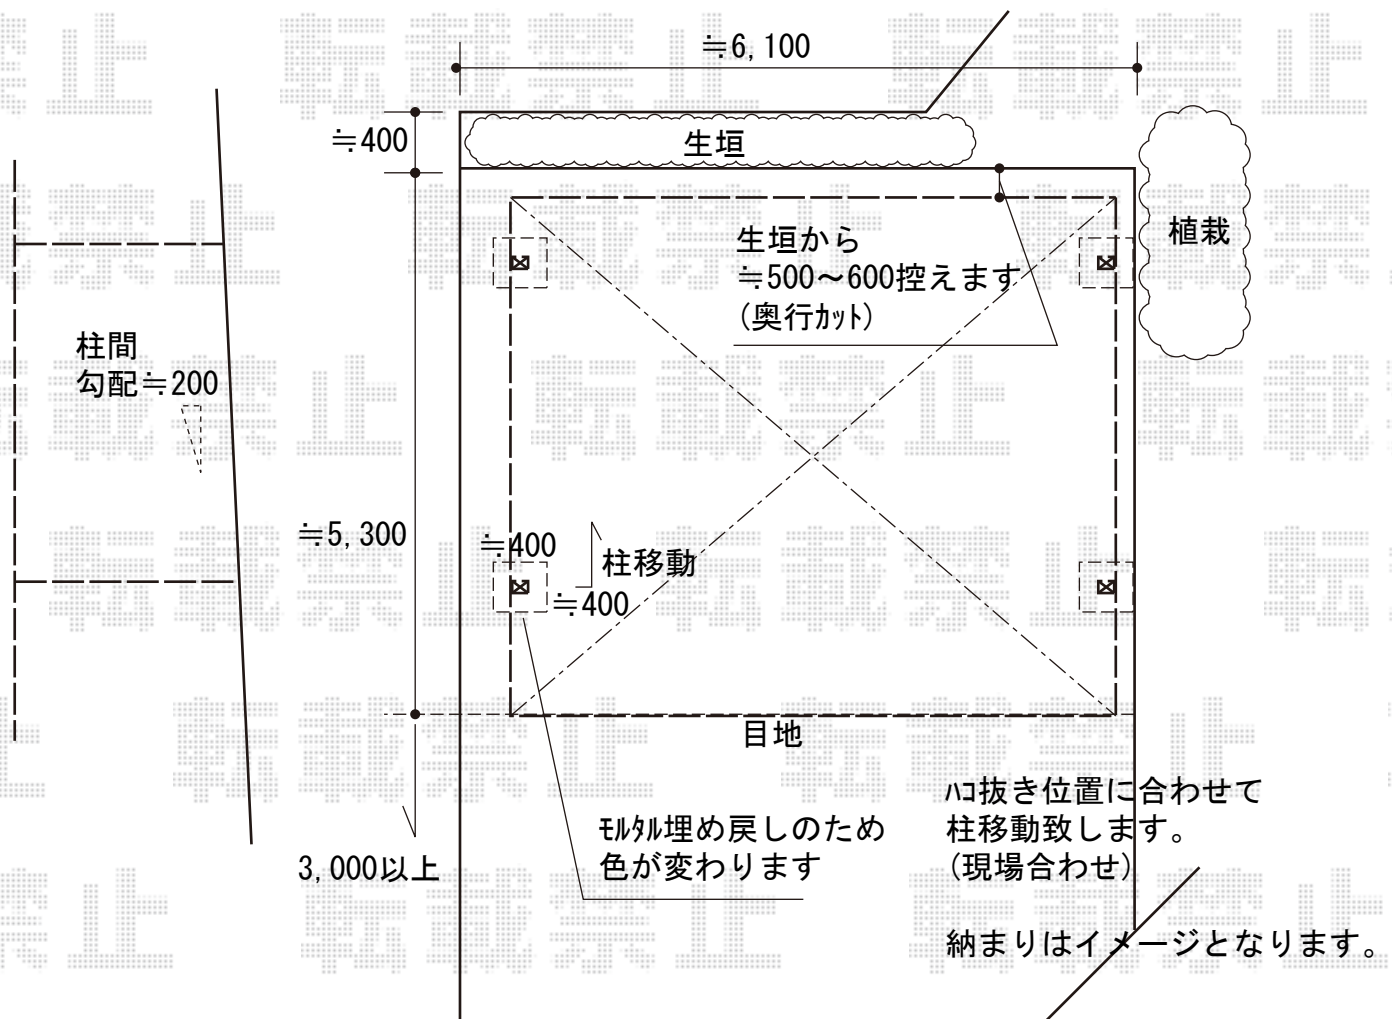

カーポート 施工概略図

LIXIL ネスカR (ラウンドスタイル) ワイド 積雪~20cm対応
 幅= 5,442mm
 奥行= 5,382mm
 色: ブラック
 屋根材: 熱線吸収ポリカーボネート (ブルーマットS・すりガラス調)
 柱仕様: ロング柱25仕様 (有効高 約2,500mm)

2018-2-473368

担当者

小林