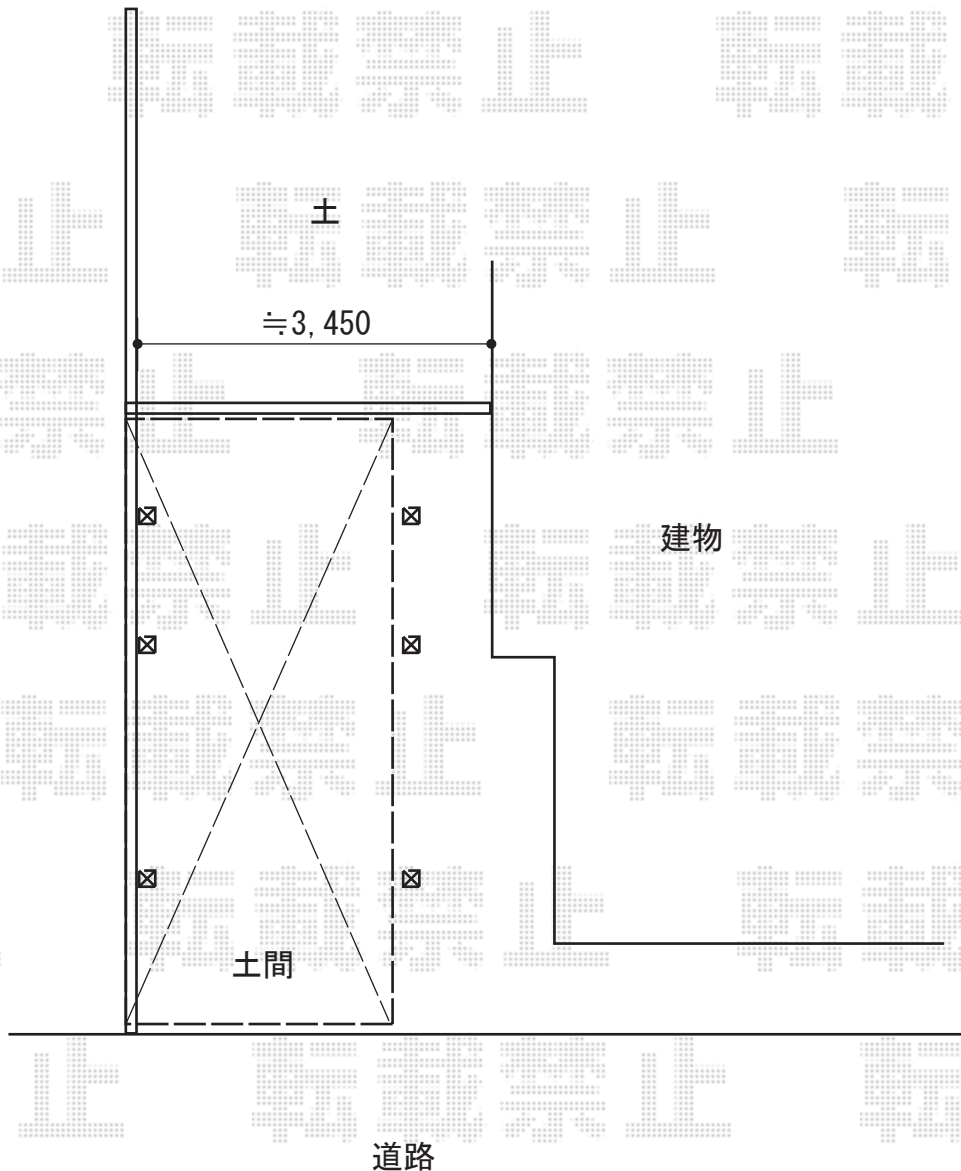

カーポート 施工概略図

YKK AP レイナキャップポートグラン 延長
幅= 2,702mm
奥行= 6,484mm
色： ホワイト
屋根材： 熱線遮断ポリカーボネート(クリアマット)
柱仕様： 標準柱仕様 (有効高 約2,000mm)

YKK AP レイナキャップポートグラン 延長 着脱式サポート 標準・ハイルーフ兼用 2本入り・1本入り
色： ホワイト

2018-2-473390

担当者

小林