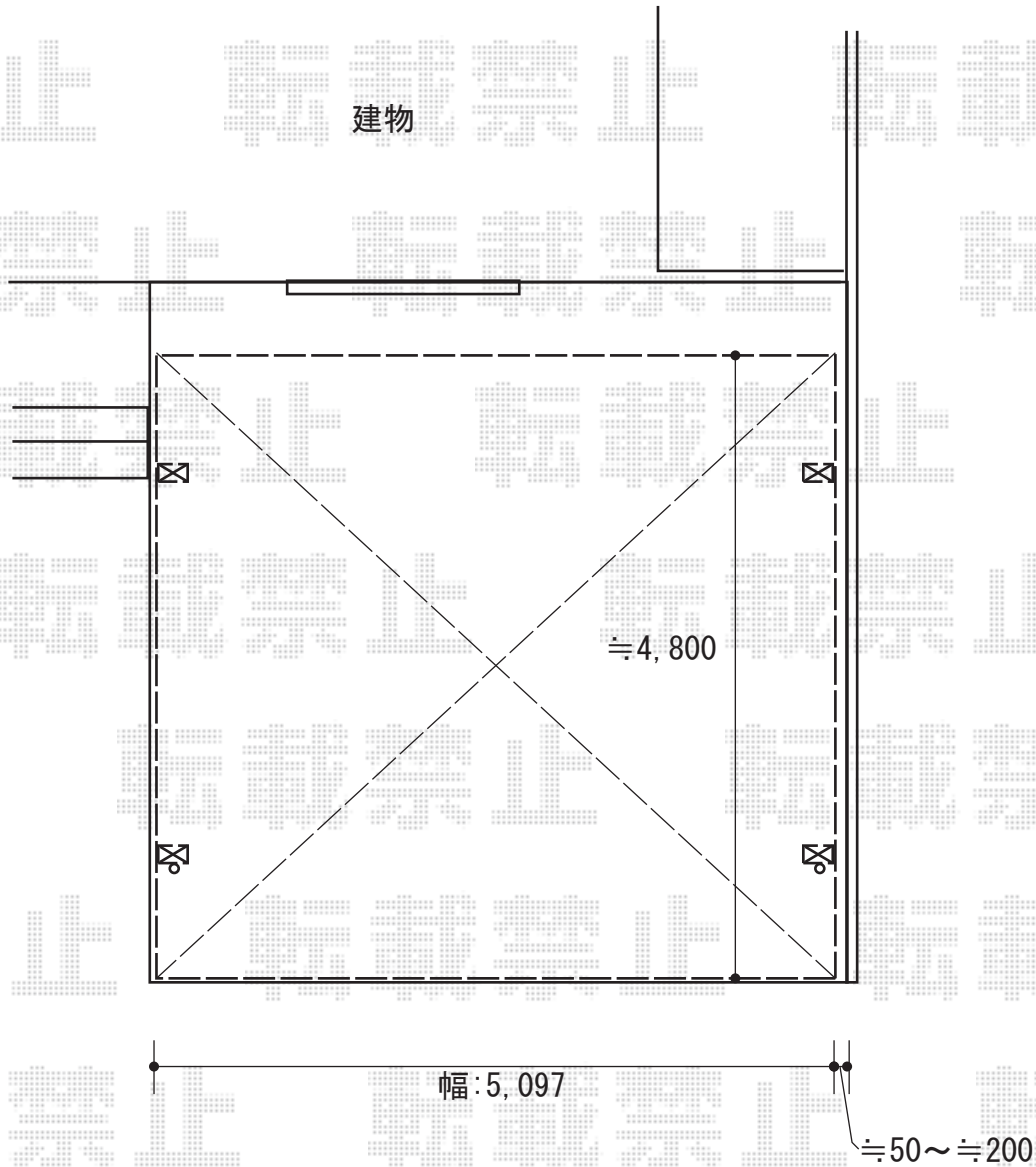

カーポート 施工概略図

YKK AP レイナツインポートグラン 積雪~20cm対応  
幅= 5,097mm  
奥行= 5,052mm  
色： プラチナステン  
屋根材： 熱線遮断ポリカーボネート(クリアマット)  
柱仕様： ハイロング柱仕様 (有効高 約2,800mm)

2018-2-473511

担当者

竹本

エクスショップ

現場状況や作図制限により概略図の内容と多少の違いが生じることがございます。  
施工時は、現場優先とさせて頂きたく思いますので、お立会い頂き、最終のご指示のほど、何卒、宜しくお願致します。  
全ての著作権はエクスショップに帰属します。当社とのお取引目的以外の使用・複製・転載は如何なる場合も禁止しております。