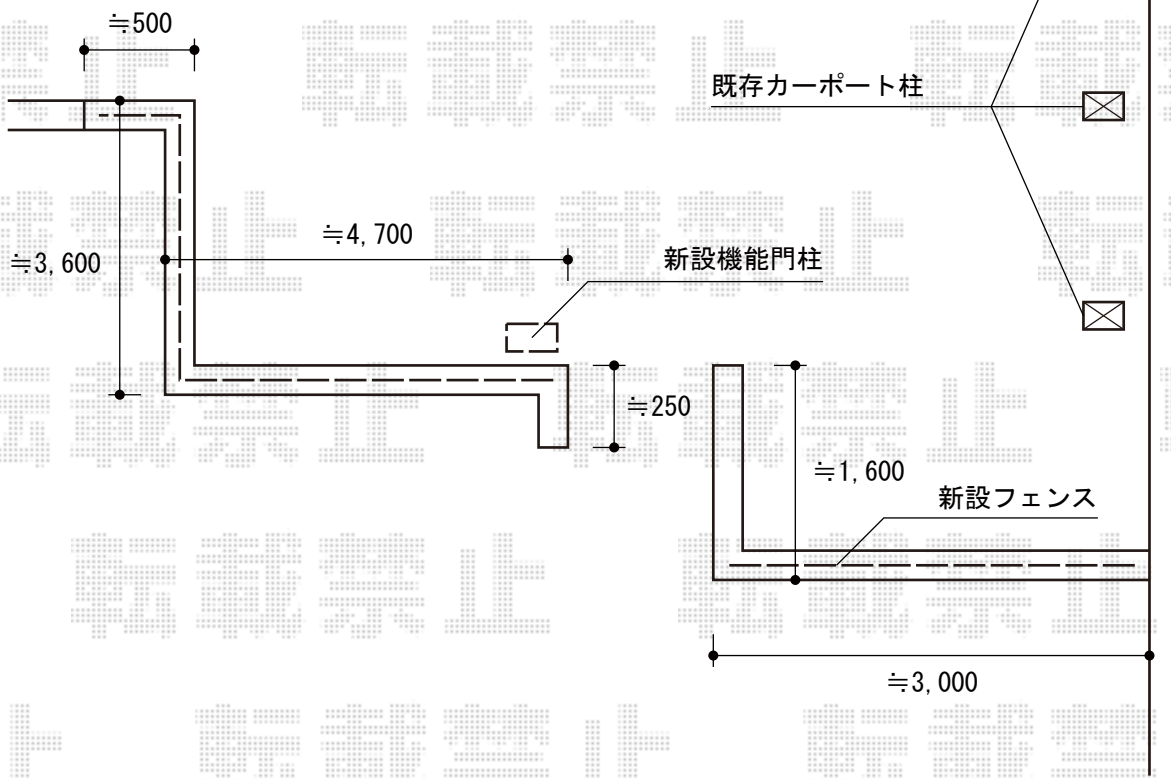

物置・機能門柱・フェンス 施工概略図

Value Select ミエッタフェンス 防犯たて格子タイプ 自由柱
 本体1枚 (W×H) = (1,975×1,000mm) × 7枚
 自由柱: T100 × 17本*1mピッチ
 格子付きコーナー継手: T100 × 2セット
 端部キャップ: 2セット
 色: ノーブルステン

YKK AP シンプレオ ポストユニット 1型
 本体: 照明無し本体 (色: カームブラック) × 1
 ポスト: T13型 (上入れ・前出し) (色: カームブラック) × 1
 ポスト取付部品: T13型用 × 1

イナバ物置 ナイソーシスター 1100×920×1903
 間口= 1,100mm
 奥行= 920mm
 高さ= 1,903mm
 色: クラシックブラウン
 屋根タイプ: 標準型
 耐荷重タイプ: 一般型
 棚タイプ: 全面棚タイプ
 数量: 1台

2018-2-473547

担当者

栢田