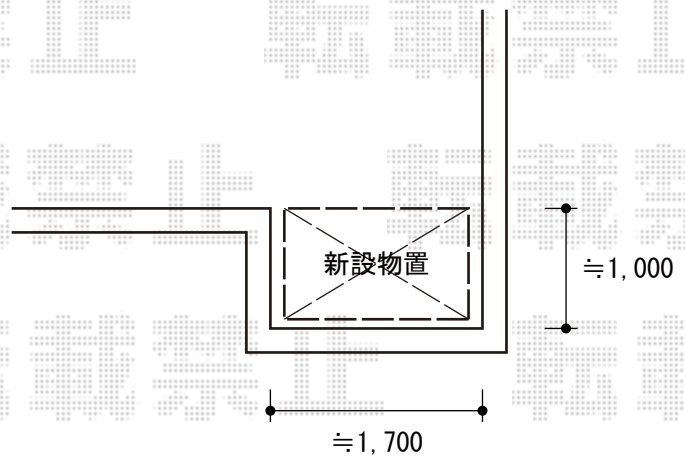

物置・機能門柱・フェンス 施工概略図

Value Select ミエッタフェンス 防犯たて格子タイプ 自由柱
 本体1枚 (W×H) = (1,975×1,000mm) × 7枚
 自由柱: T100 × 17本*1mピッチ
 格子付きコーナー継手: T100 × 2セット
 端部キャップ: 2セット
 色: ノーブルステン

YKK AP シンプレオ ポストユニット 1型
 本体: 照明無し本体 (色: カームブラック) × 1
 ポスト: T13型 (上入れ・前出し) (色: カームブラック) × 1
 ポスト取付部品: T13型用 × 1

イナバ物置 ナイソーシスター 1100×920×1903
 間口= 1,100mm
 奥行= 920mm
 高さ= 1,903mm
 色: クラシックブラウン
 屋根タイプ: 標準型
 耐荷重タイプ: 一般型
 棚タイプ: 全面棚タイプ
 数量: 1台

2018-2-473547

担当者

栢田