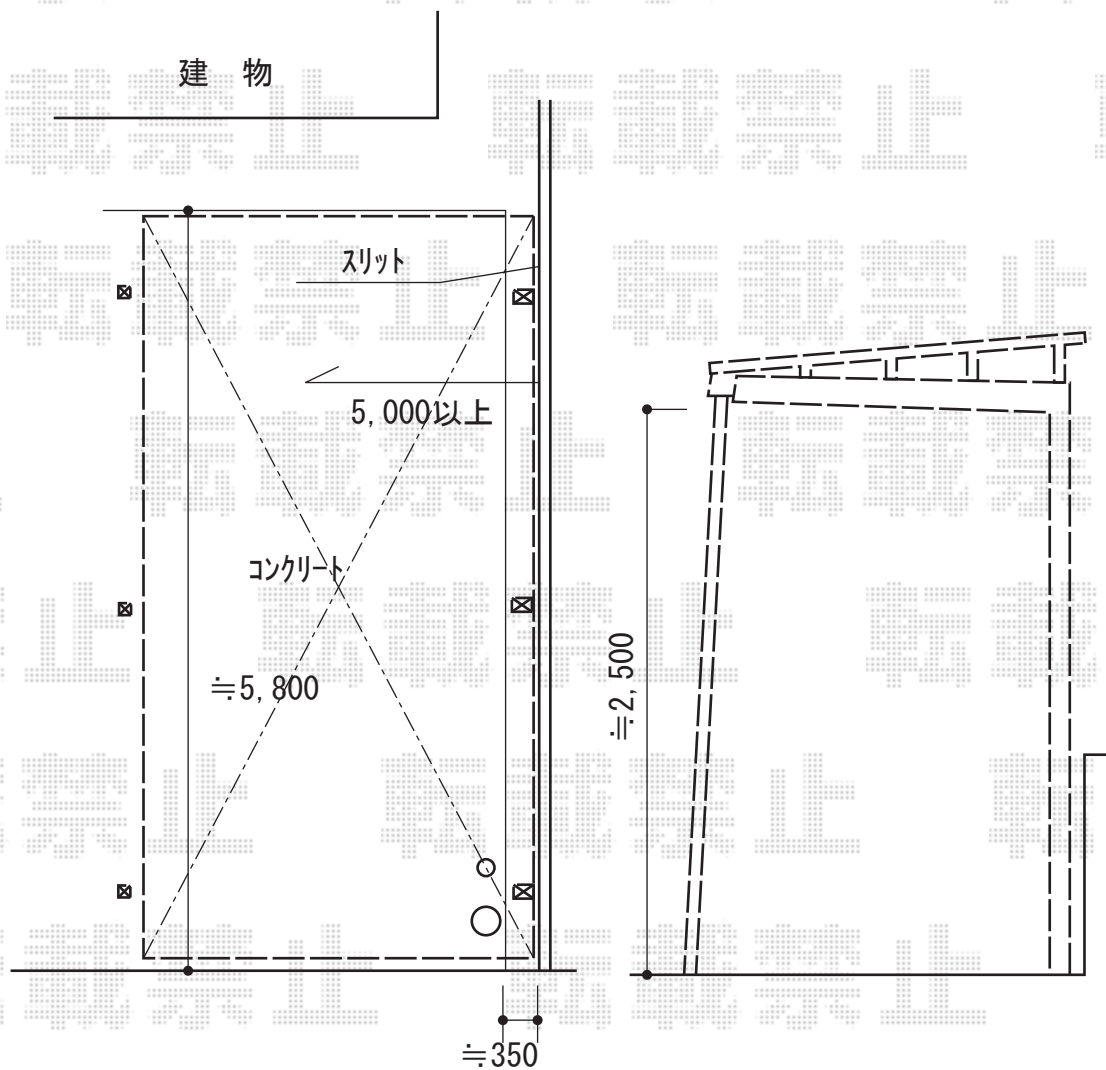

カーポート 施工概略図

三協アルミ ニューマイリッシュ 逆勾配 前下がり 積雪~20cm対応/3本柱仕様

幅= 3,432mm

奥行= 5,786mm

色 : アーバングレー

屋根材 : 熱線遮断ポリカーボネート (かすみ調)

柱仕様 : H25 (有効高 約2,500mm)

三協アルミ ニューマイリッシュ サポートセット H25用 2本入り×1セット 1本入り×1セット

色 : アーバングレー

2018-2-473567

担当者

小林

エクスショップ

現場状況や作図制限により概略図の内容と多少の違いが生じることがございます。
施工時は、現場優先とさせて頂きたく思いますので、お立会い頂き、最終のご指示のほど、何卒、宜しくお願い致します。
全ての著作権はエクスショップに帰属します。当社とのお取引目的以外の使用・複製・転載は如何なる場合も禁止しております。