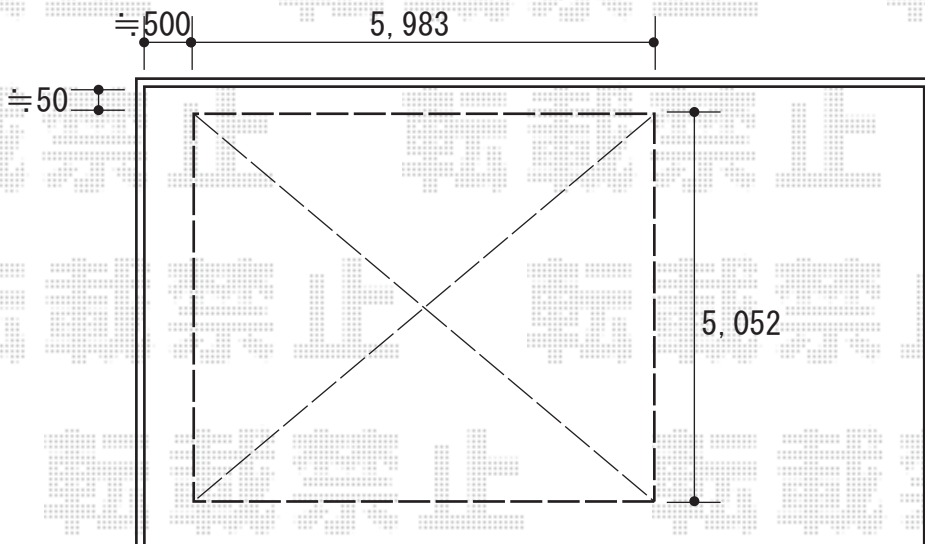

カーポート 施工概略図

YKK AP レイナツインポートグラン 積雪~20cm対応
幅= 5,983mm
奥行= 5,052mm
色： プラチナステン
屋根材： 熱線遮断ポリカーボネート(クリアマット)
柱仕様： ハイルーフ柱仕様 (有効高 約2,350mm)

道路

2018-2-473648

担当者 村上(公)