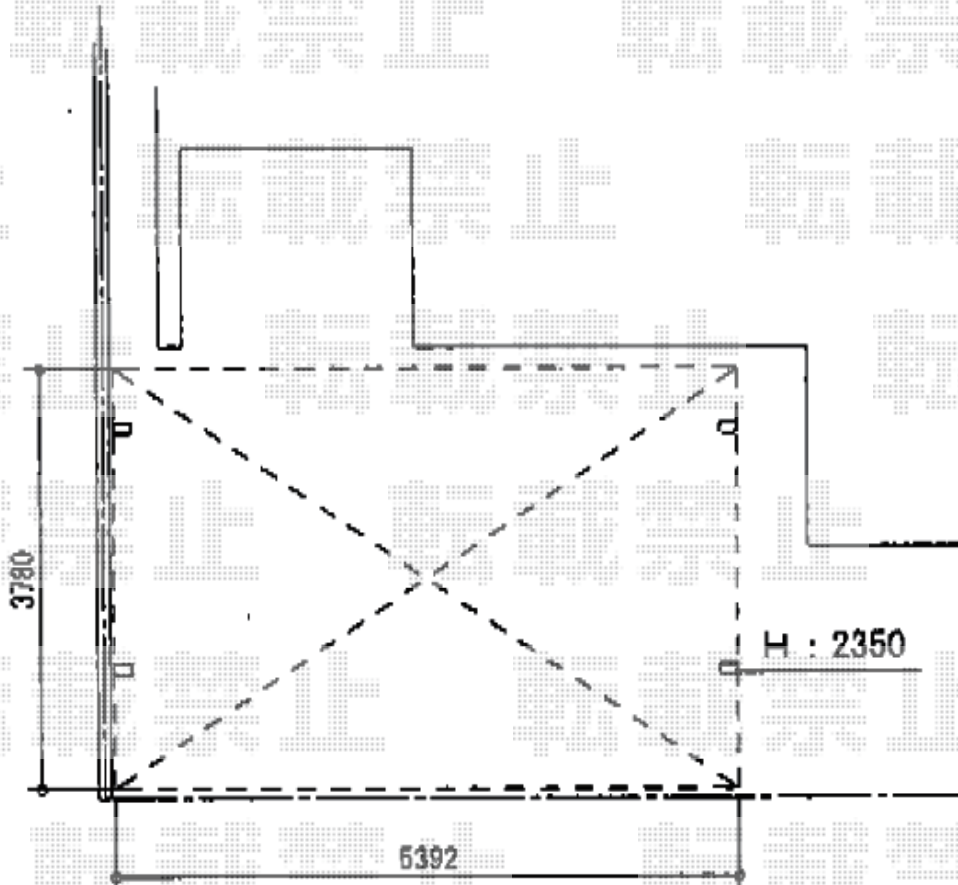

カーポート 施工概略図

YKK AP レイナツインポートグラン 積雪～20cm対応
幅= 5,392mm
奥行= 5,052mm
色： プラチナステン
屋根材： 熱線遮断ポリカーボネート(クリアマット)
柱仕様： ハイルーフ柱仕様（有効高 約2,350mm）

YKK レイナポートグラン51-54ハイルーフ
プラチナステン、トーママットorクリアマット
奥行約3700にカット

屋根材 3 枚不要

2018-2-473680