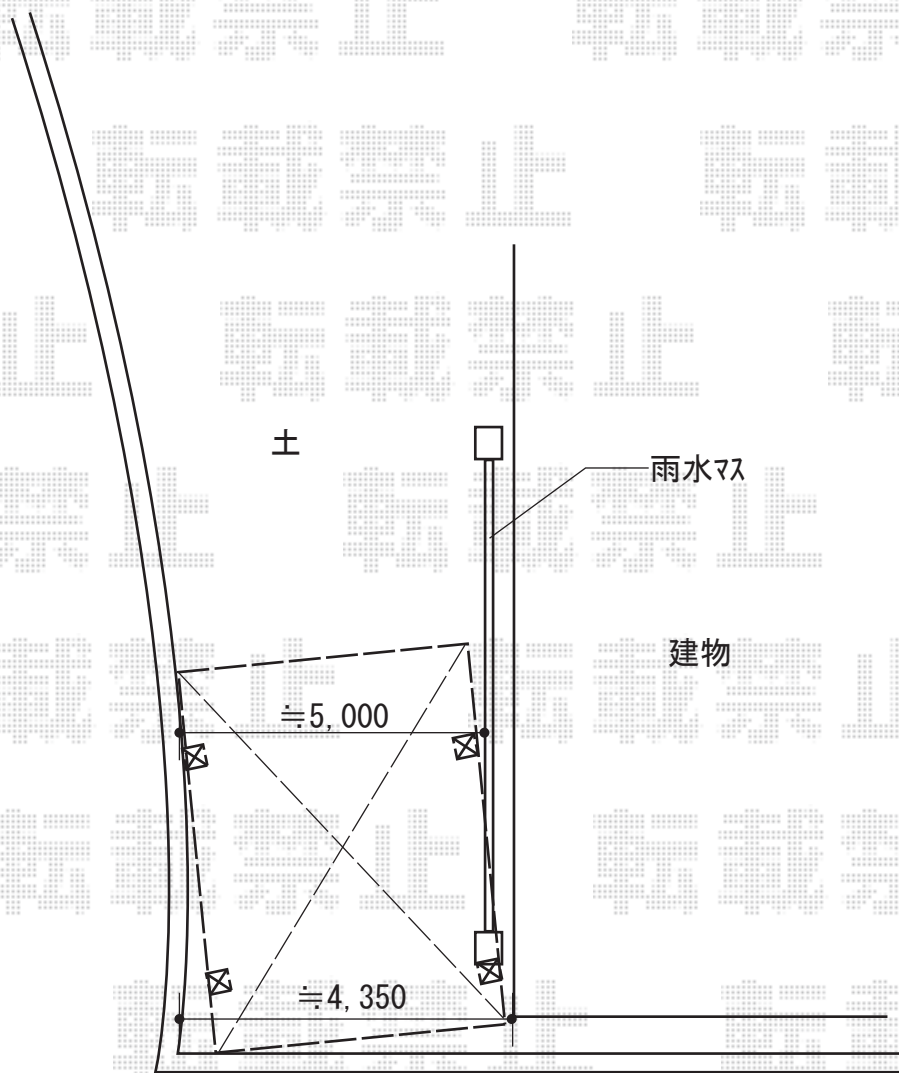

カーポート 施工概略図

YKK AP レイナツインポートグラン 積雪~20cm対応
幅= 4,185mm
奥行= 5,052mm
色: プラチナステン
屋根材: ポリカーボネート (アースブルー)
柱仕様: 標準柱仕様 (有効高 約2,000mm)

2018-2-473767

担当者

伊野