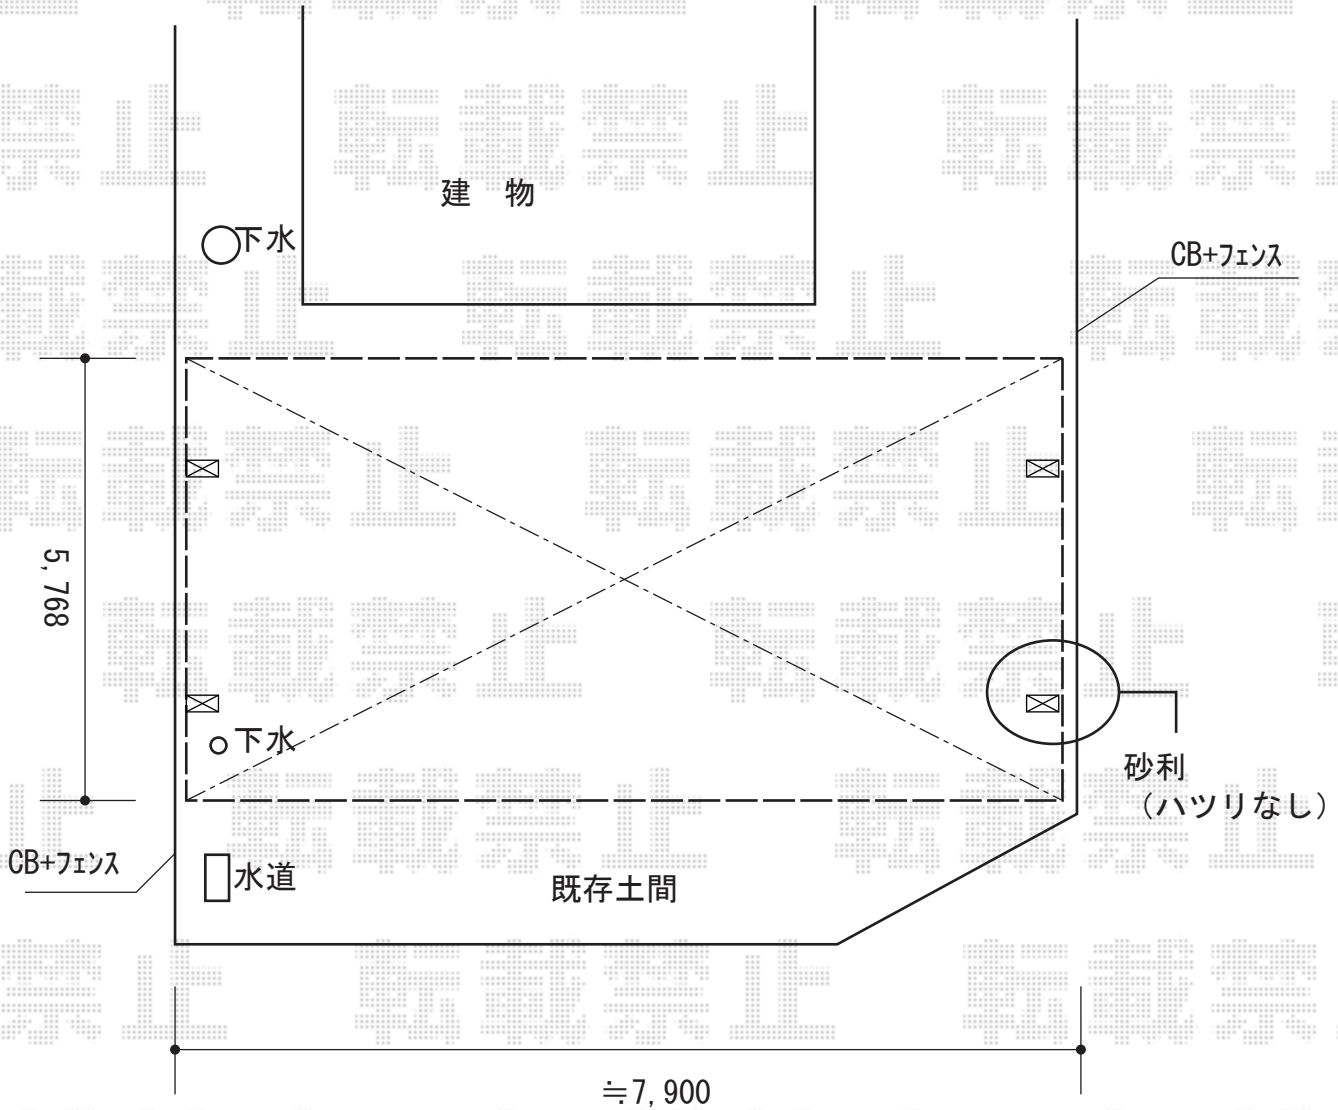

カーポート 施工概略図

YKK AP エフルージュ トリプル 積雪~20cm対応
幅= 7,928mm
奥行= 5,768mm
色： ピュアシルバー
屋根材： 熱線遮断ポリカーボネート(クリアマット)
柱仕様： ハイルフ柱仕様 (有効高 約2,350mm)

※納まりはイメージです。

2018-2-473882

担当者

竹本