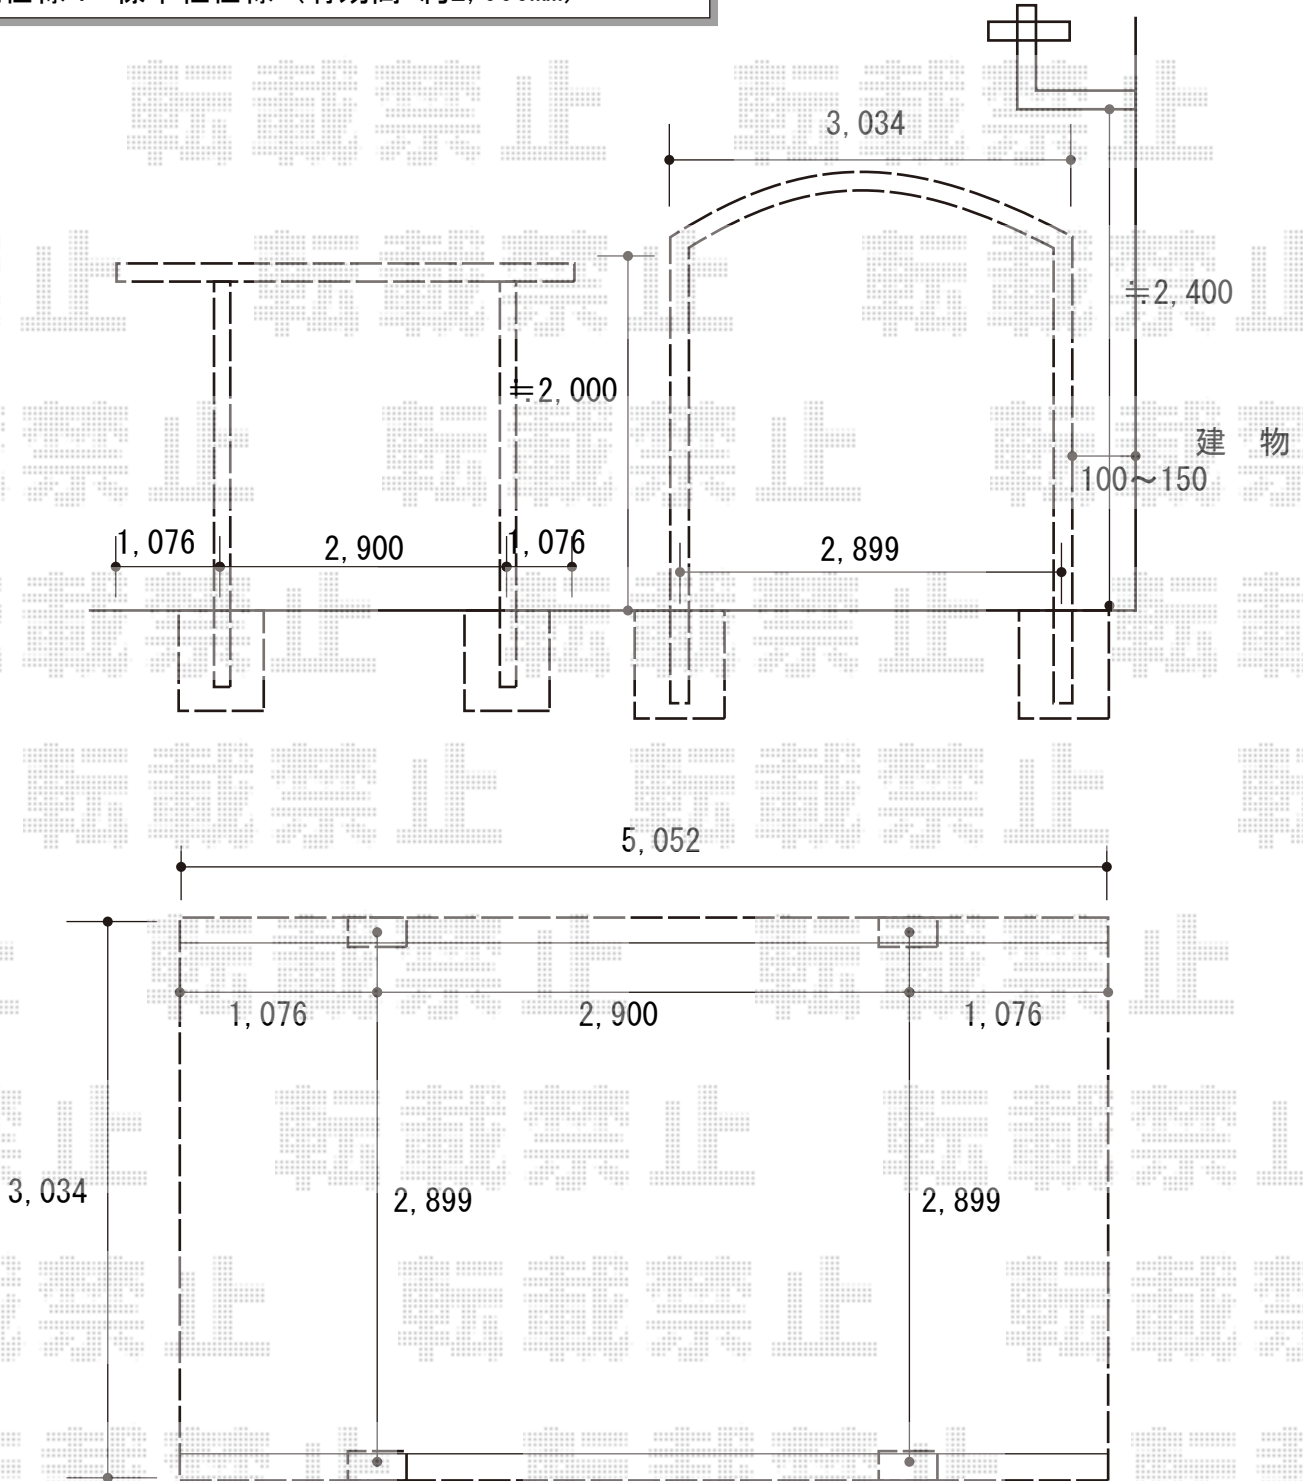

カーポート 施工概略図

YKK AP レイナワンポートグラン 積雪~20cm対応
 幅= 3,034mm
 奥行= 5,052mm
 色： プラチナステン
 屋根材： ポリカーボネート（アースブルー）
 柱仕様： 標準柱仕様（有効高 約2,000mm）

2018-2-473895

担当者

小林