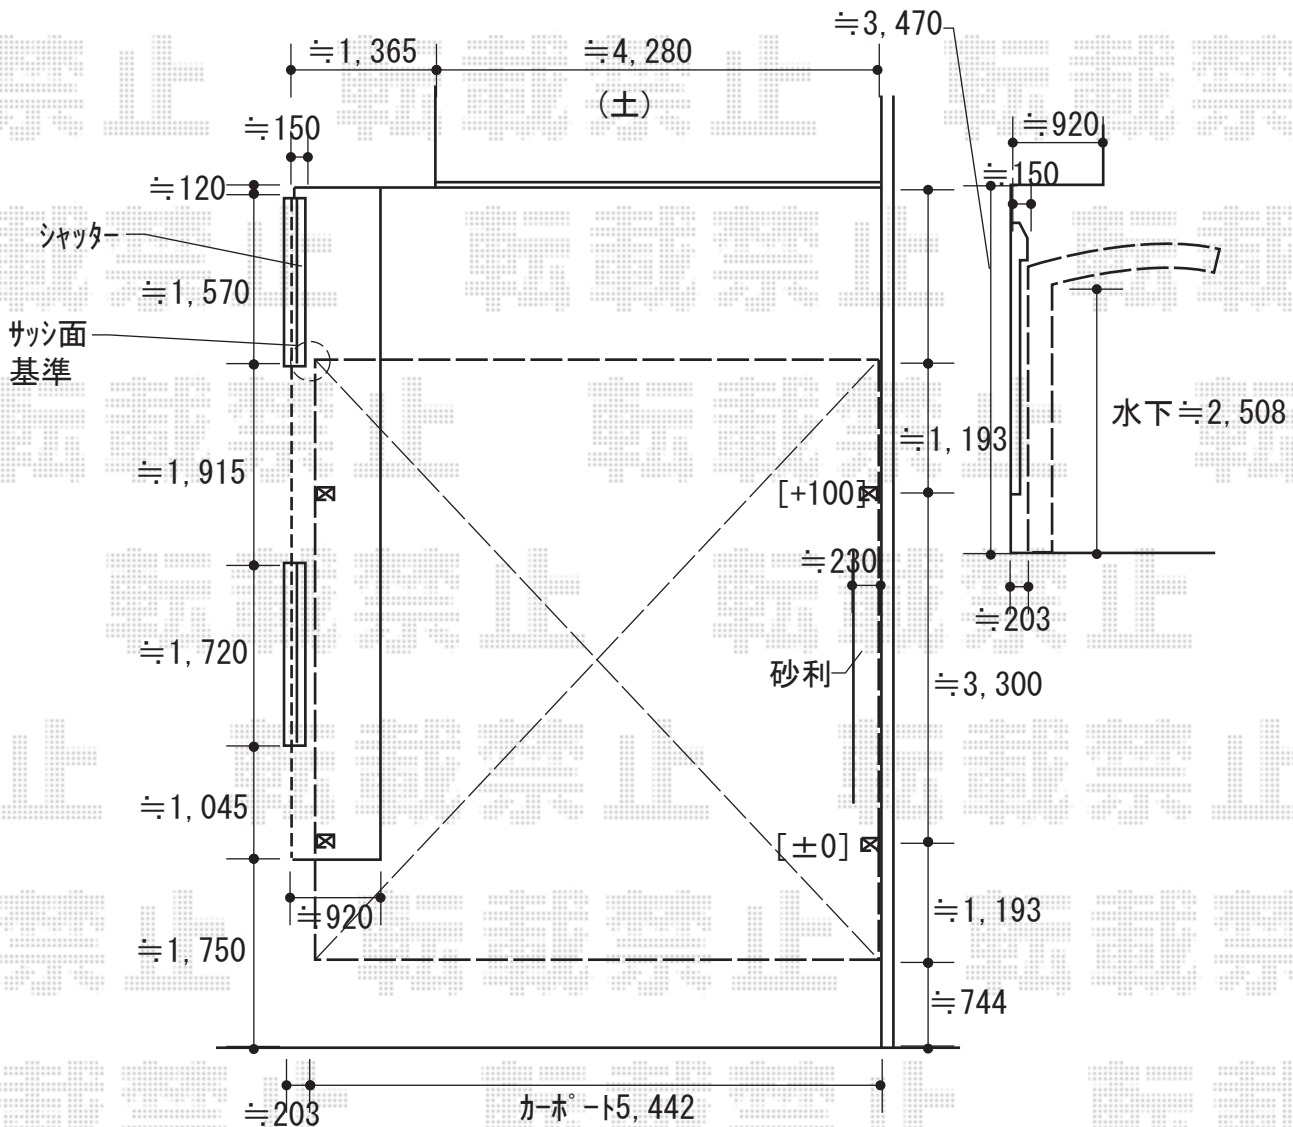

カーポート 施工概略図

LIXIL ネスカR (ラウンドスタイル) ワイド 積雪~20cm対応
 幅= 5,442mm
 奥行= 5,686mm
 色: シャイングレー
 屋根材: 熱線吸収ポリカーボネート (クリアマットS・すりガラス調)
 柱仕様: ロング柱25仕様 (有効高 約2,500mm)

2018-2-473904	担当者	小林
---------------	-----	----