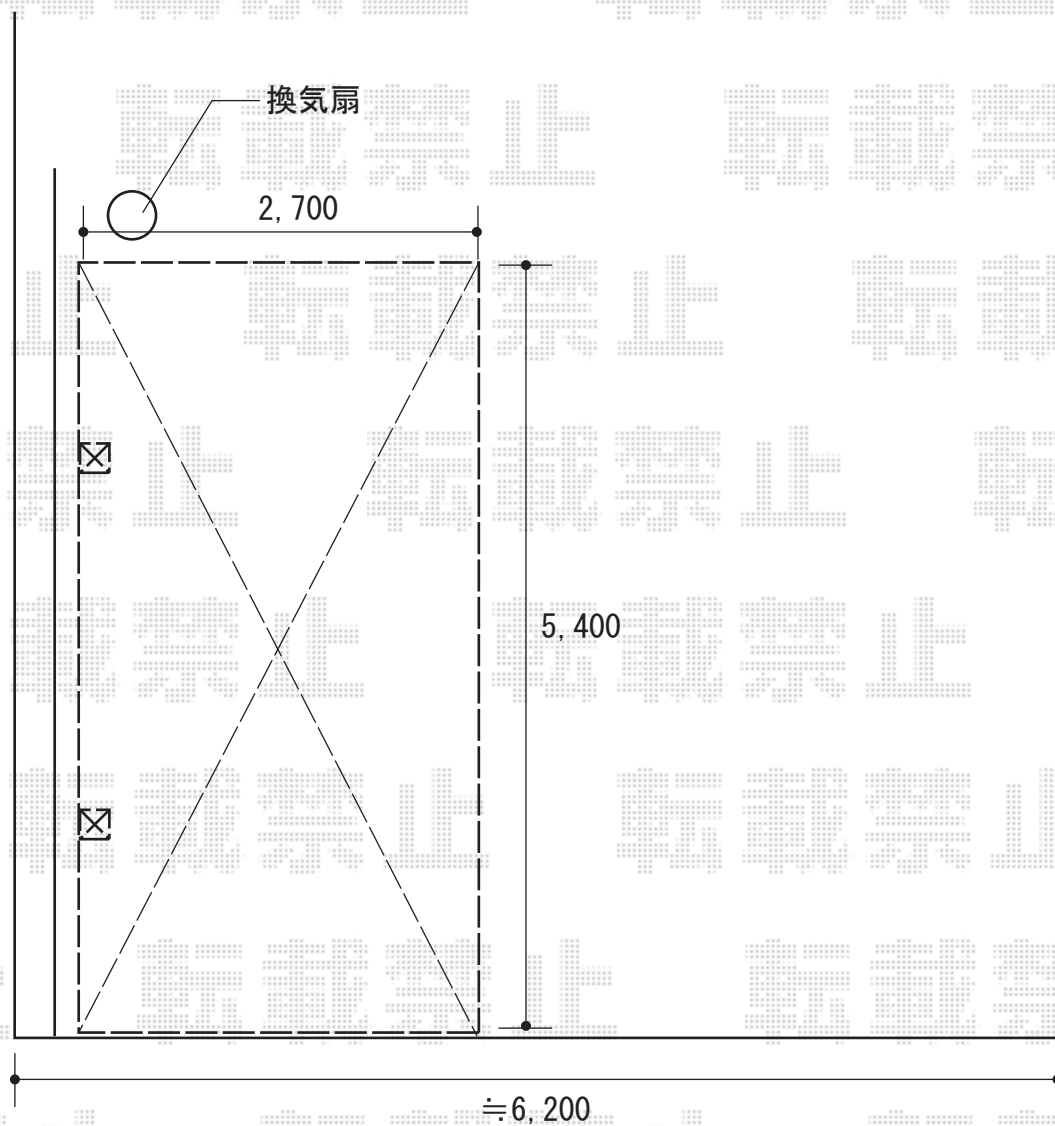

# カーポート 施工概略図

YKK AP レイナポートグラン 積雪~20cm対応  
幅= 2,700mm  
奥行= 5,400mm  
色：プラチナステン  
屋根材： 熱線遮断ポリカーボネート（アースブルーマット調）  
柱仕様： 標準柱仕様（有効高 約2,000mm）

2018-2-473927

担当者

伊野