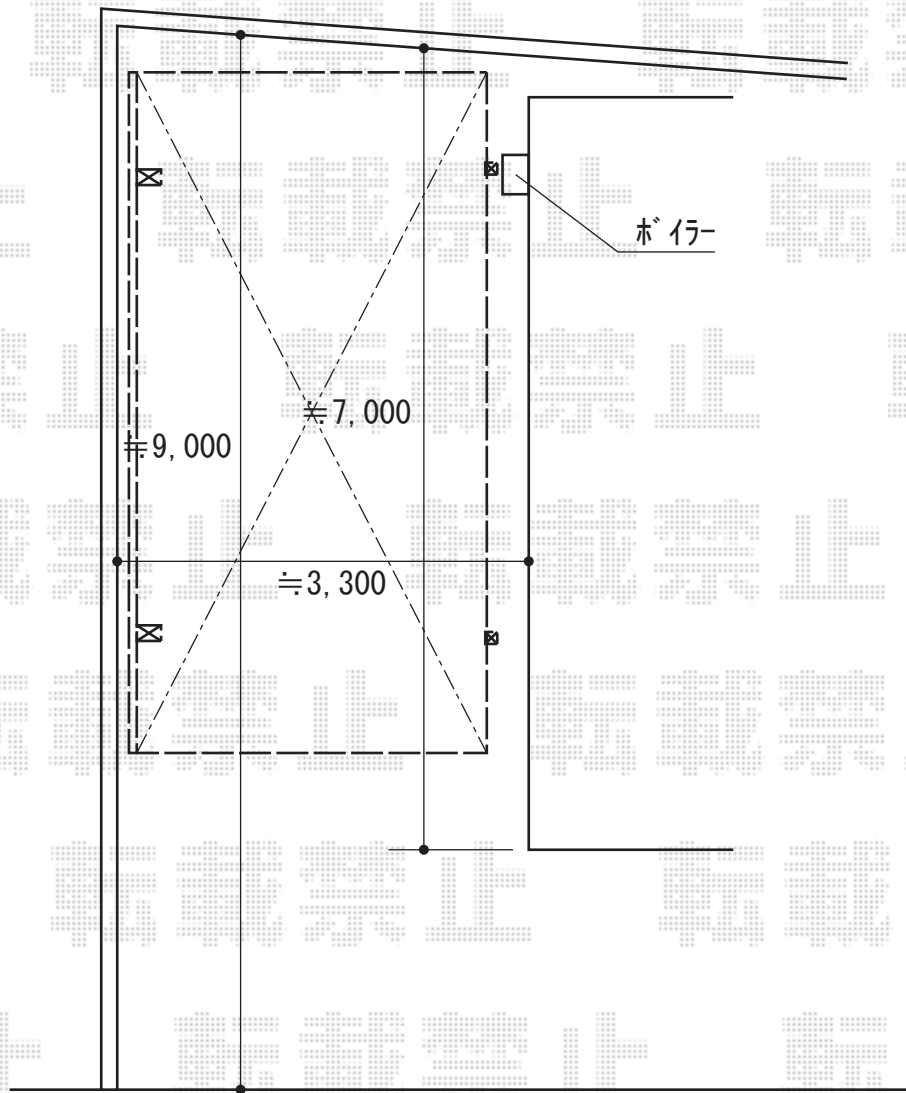

カーポート 施工概略図

YKK AP レイナポートグラン 積雪~20cm対応

幅= 3,000mm

奥行= 5,768mm

色： プラチナステン

屋根材： 熱線遮断ポリカーボネート（アースブルーマット調）

柱仕様： 標準柱仕様（有効高 約2,000mm）

YKK AP 着脱式サポート 標準・ハイルーフ兼用 2本入り×1セット

色： プラチナステン

YKK AP 【外観左側】レイナポートグラン サイドパネル

奥行サイズ： 長さ57用

高さ= 1,873mm*2段

色： プラチナステン

パネル材： 熱線遮断ポリカーボネート（アースブルーマット調）

柱仕様： 標準柱仕様/間柱1本

2018-2-473930