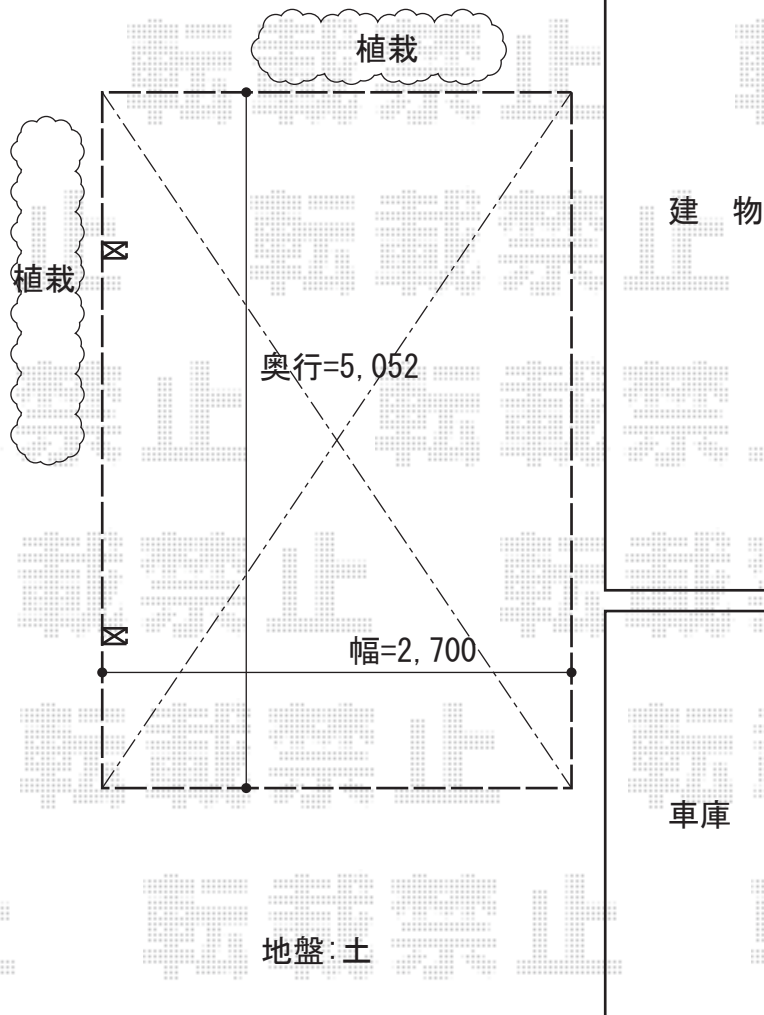

カーポート 施工概略図

YKK AP レイナポートグラン 積雪~20cm対応  
幅= 2,700mm  
奥行= 5,052mm  
色： プラチナステン  
屋根材： 熱線遮断ポリカーボネート(クリアマット)  
柱仕様： 標準柱仕様 (有効高 約2,000mm)

YKK AP 屋根ふき材補強部品 (1セット)  
色： カームブラック\*1色のみ

2018-2-473966

担当者

竹本