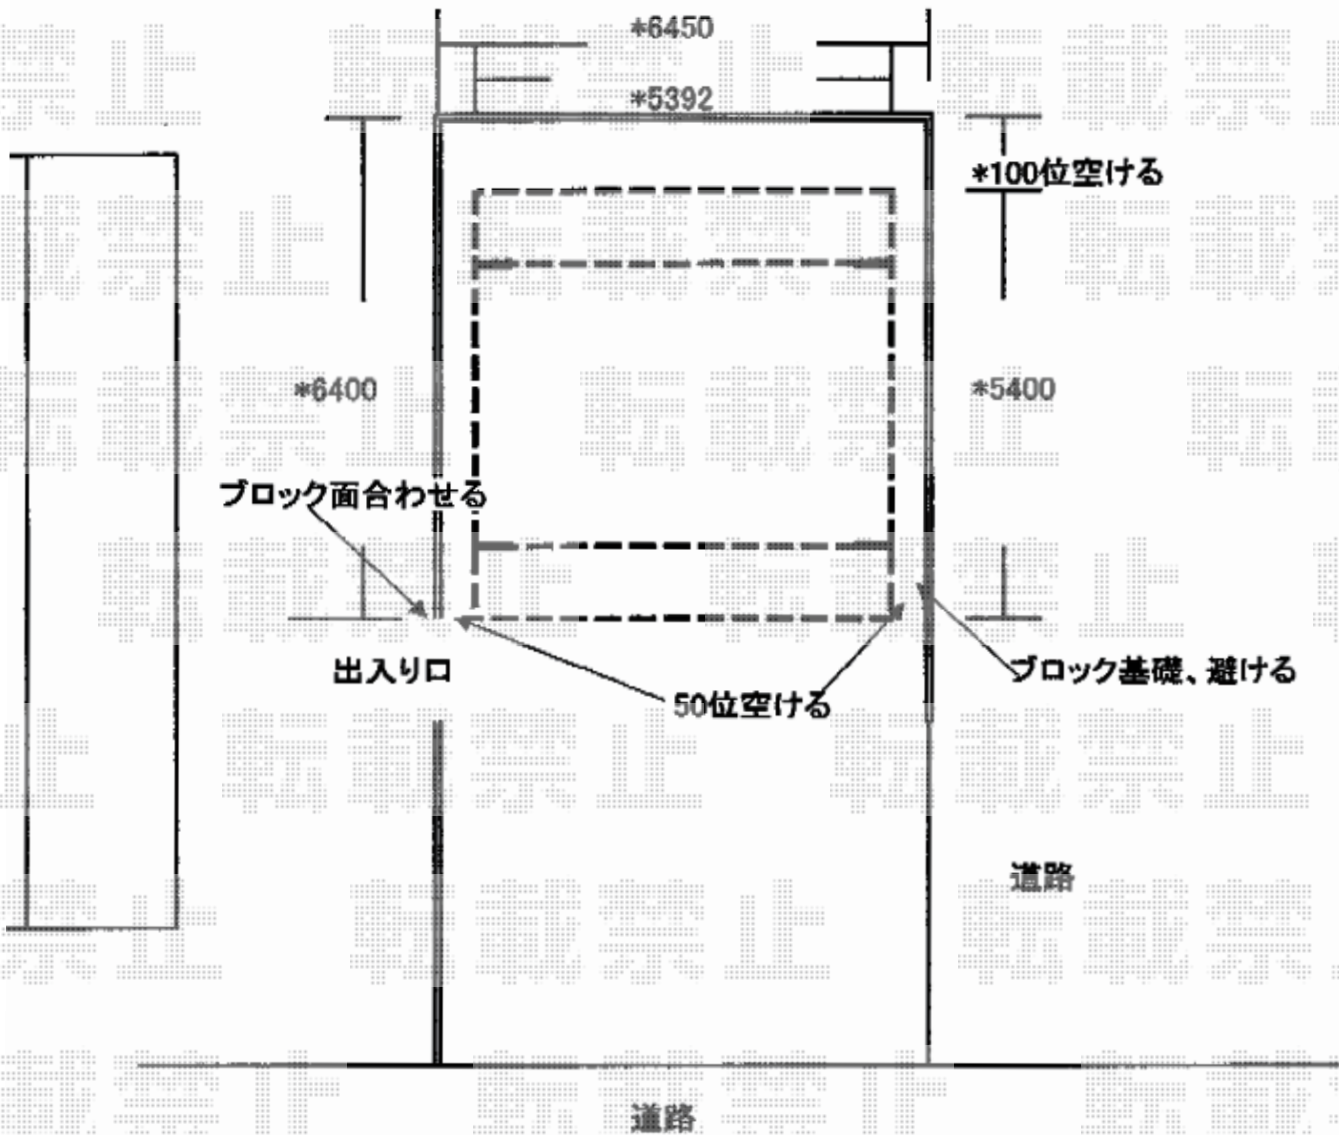

カーポート 施工概略図

YKK AP レイナツインポートグラン 積雪~20cm対応
幅= 5,392mm
奥行= 5,400mm
色： プラチナステン
屋根材： 熱線遮断ポリカーボネート(クリアマット)
柱仕様： ハイルフ柱仕様 (有効高 約2,350mm)

2018-2-473988

担当者

竹本