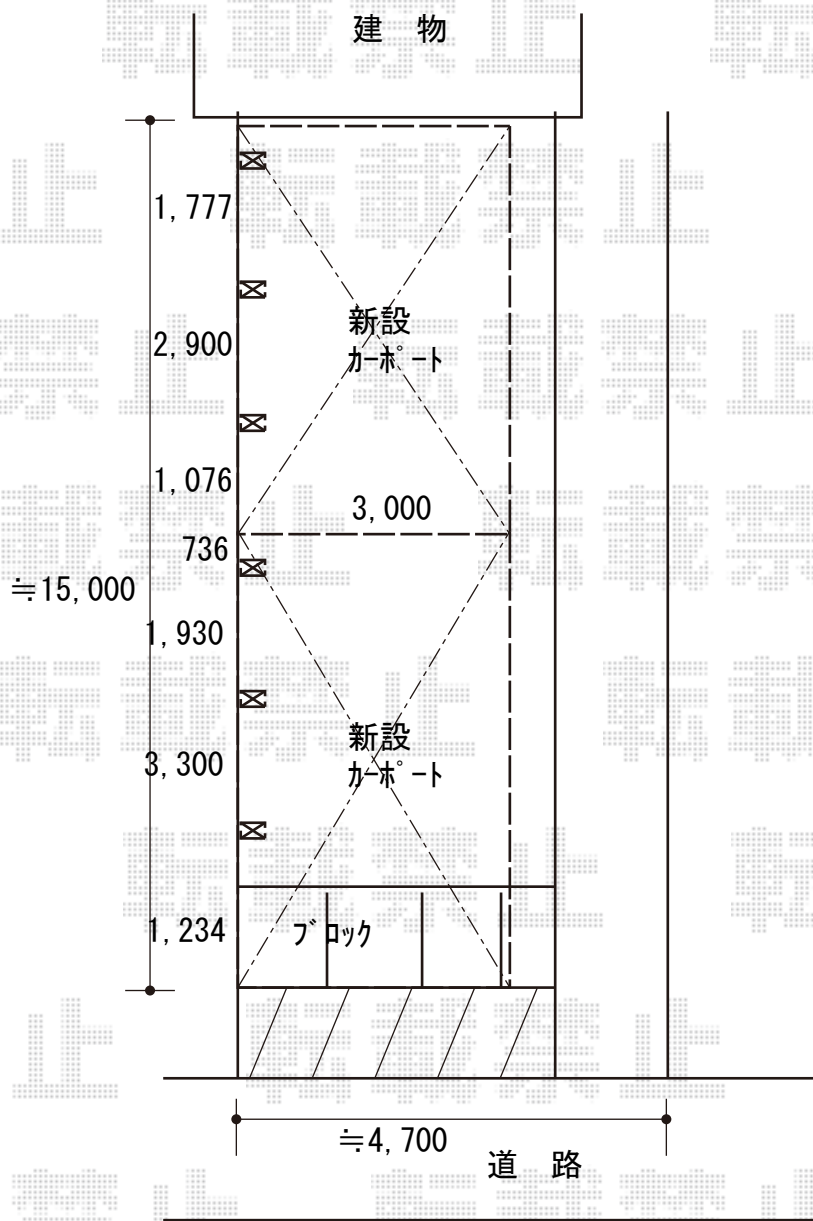

カーポート 施工概略図

YKK AP レイナポートグラン 延長+延長 積雪~20cm対応  
 幅= 3,000mm  
 奥行= 13,684mm  
 色： プラチナステン  
 屋根材： 熱線遮断ポリカーボネート(クリアマット)  
 柱仕様： ハイルフ柱仕様 (有効高 約2,355mm) /柱6本

YKK AP レイナポートグラン 着脱式サポート 標準・ハイルフ兼用 2本入×3セット  
 色： プラチナステン

2018-2-474054

担当者

小林