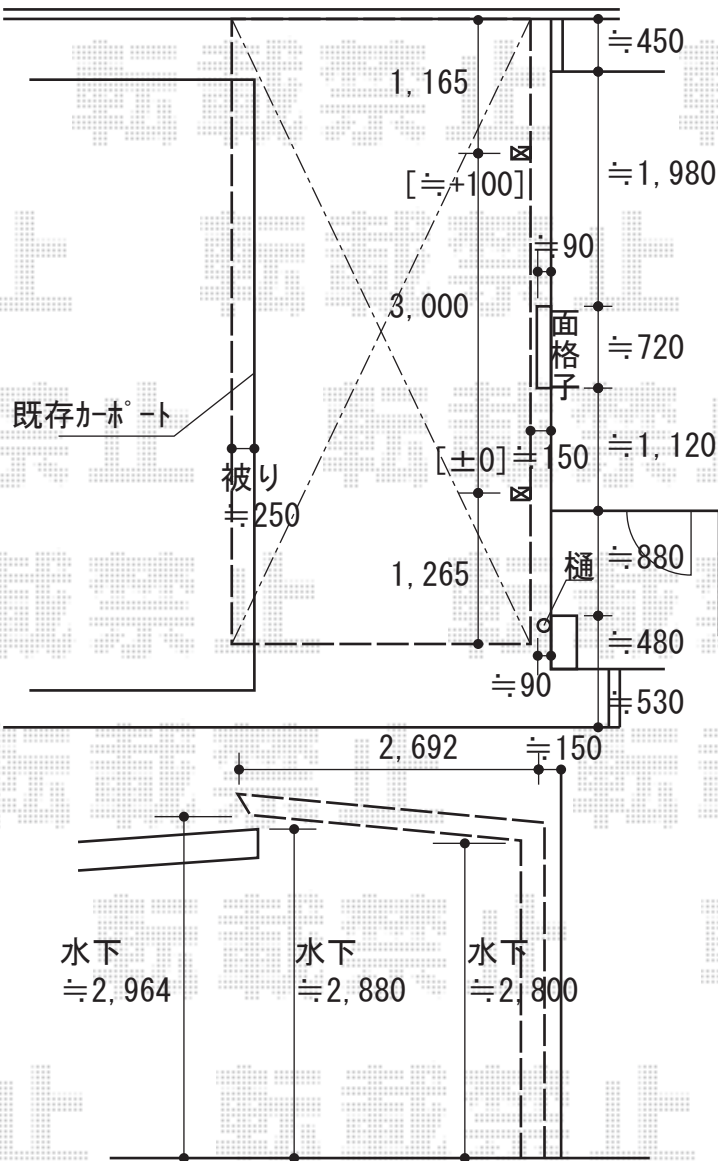

カーポート 施工概略図

LIXIL ネスカF (フラットスタイル) 積雪~20cm対応
 幅= 2,692mm
 奥行= 5,430mm
 色: シャイングレー
 屋根材: ポリカーボネート (クリアブルー)
 柱仕様: ロング柱28仕様 (有効高 約2,800mm)

2018-2-474055

担当者

小林