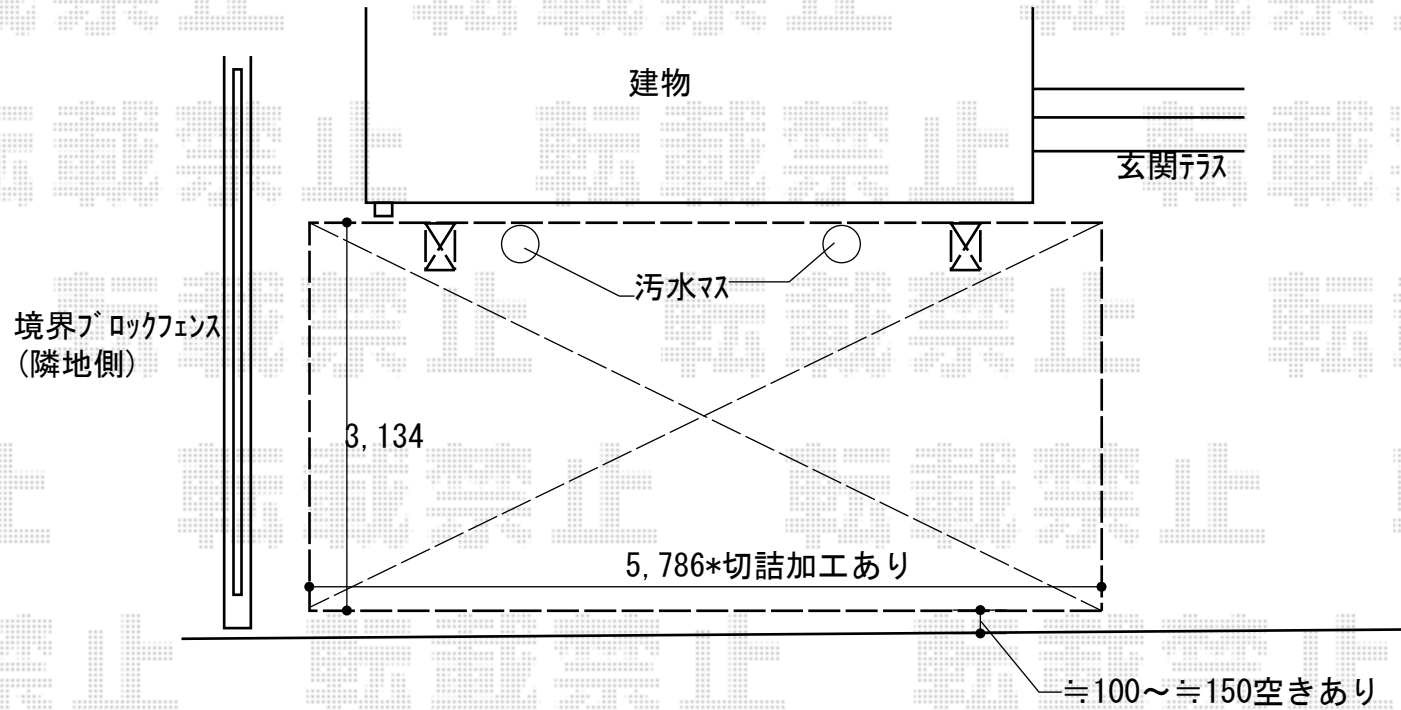

# カーポート 施工概略図

三協アルミ ニューマイリッシュ 逆勾配 前下がり 積雪~20cm対応  
幅= 3,134mm  
奥行= 5,786mm  
色：アーバングレー  
屋根材：熱線遮断ポリカーボネート（かすみ調）  
柱仕様：ハイロング柱仕様（2,800mm）

既存の植栽 伐採・伐根処分  
建物側に汚水マスあり