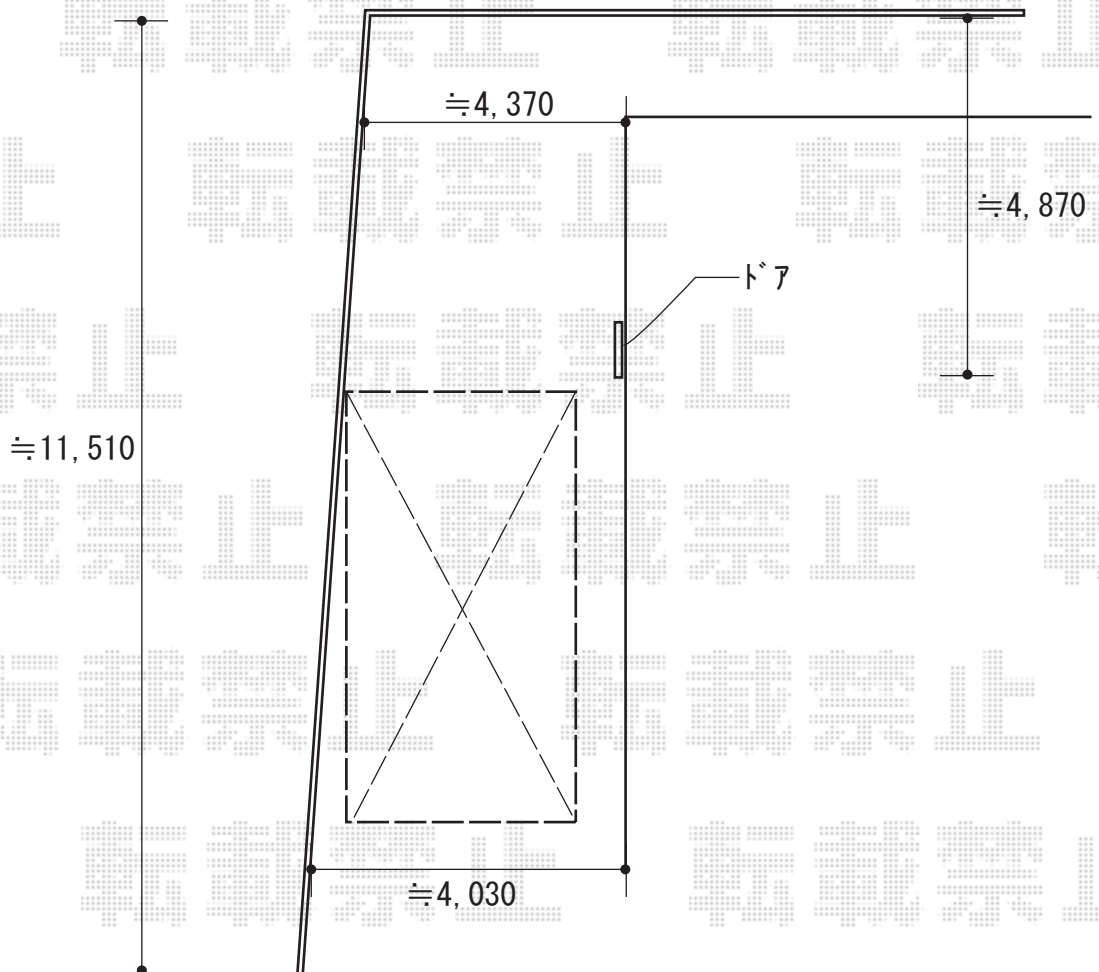

カーポート 施工概略図

YKK AP レイナワンポートグランZ 積雪~20cm対応
幅= 3,034mm
奥行= 5,768mm
色： プラチナステン
屋根材： 熱線遮断ポリカーボネート(クリアマット)
柱仕様： ハイルーフ柱仕様 (有効高 約2,350mm)

2018-2-474186

担当者

小林