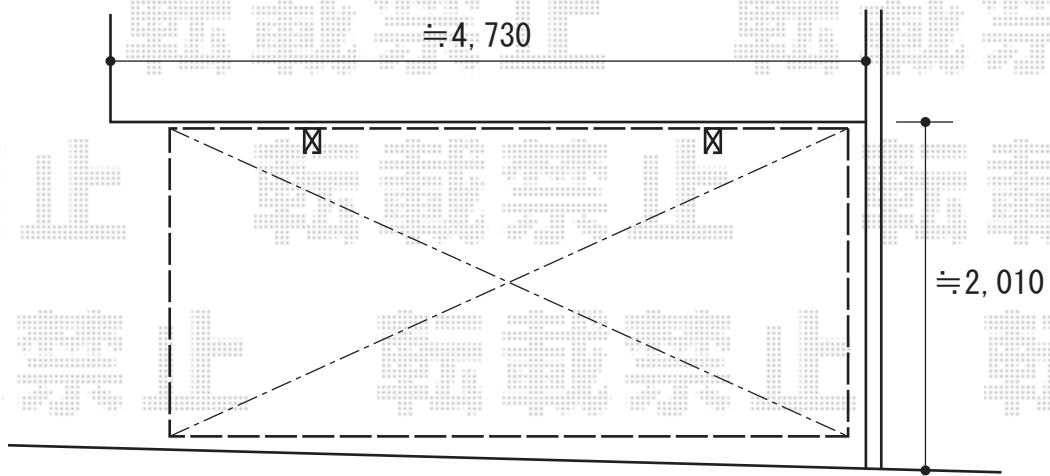

# サイクルポート 施工概略図

LIXIL フーゴRミニ (ラウンドスタイル) 積雪~20cm対応  
幅= 1,801mm  
奥行= 4,274mm (7台~10台用)  
色: シャイングレー  
屋根材: 熱線吸収ポリカーボネート (クリアマットS)  
柱仕様: ロング柱仕様 (有効高 約2,500mm)

※現場でカットし調整致します。

2018-2-474204

担当者

安田