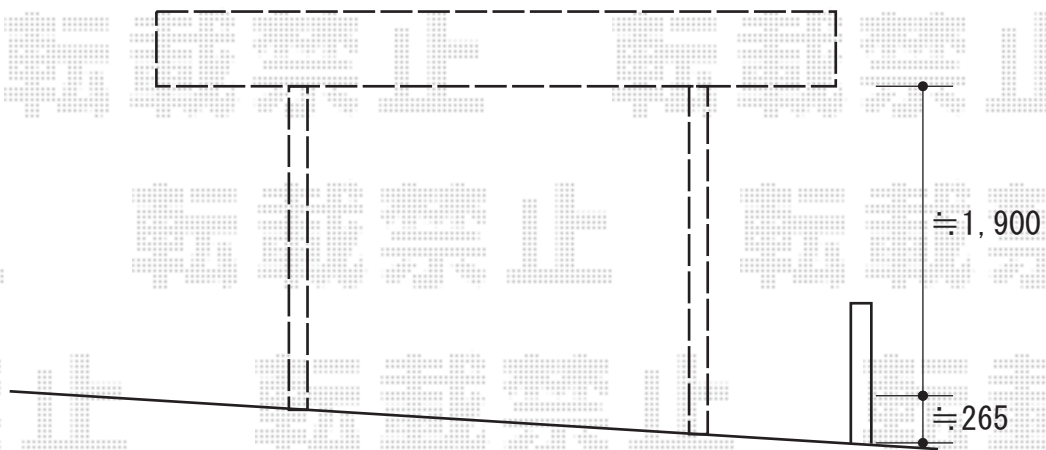

# サイクルポート 施工概略図

LIXIL フーゴRミニ (ラウンドスタイル) 積雪~20cm対応  
幅= 1,801mm  
奥行= 4,274mm (7台~10台用)  
色: シャイングレー  
屋根材: 熱線吸収ポリカーボネート (クリアマットS)  
柱仕様: ロング柱仕様 (有効高 約2,500mm)

※現場でカットし調整致します。

2018-2-474204

担当者

安田