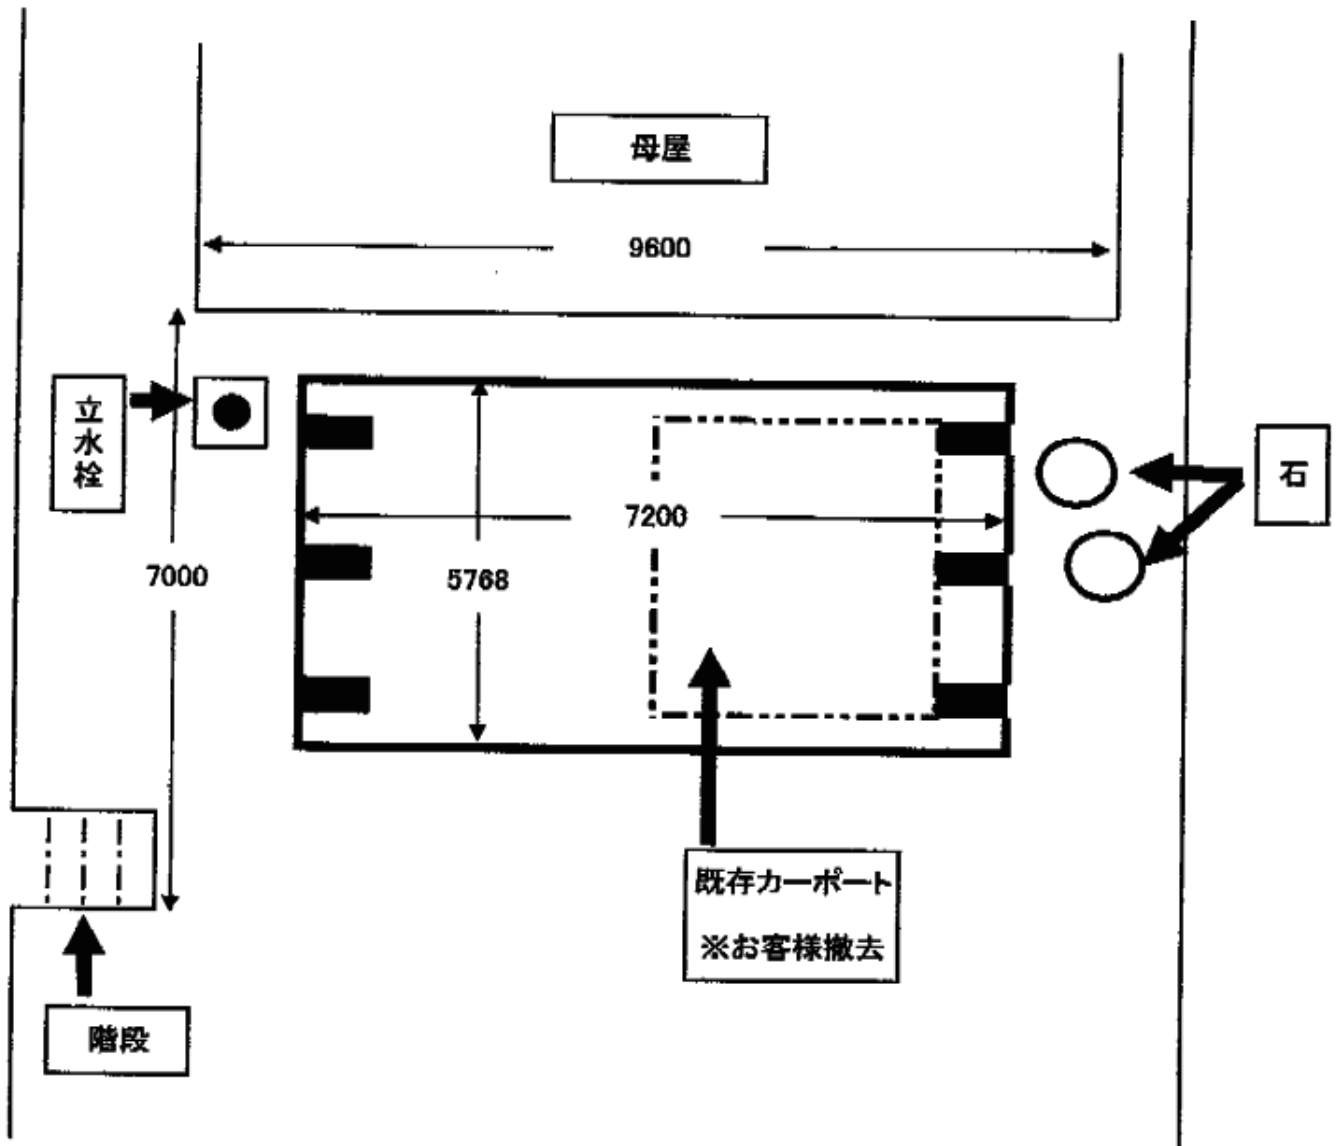

カーポート 施工概略図

YKK AP レイナトリプルポートグラン 積雪~20cm対応
幅= 7,200mm
奥行= 5,768mm
色: プラチナステン
屋根材: 熱線遮断ポリカーボネート(クリアマット)
柱仕様: ハイーフ柱仕様(有効高 約2,350mm)

2018-2-474219	担当者	竹本
---------------	-----	----