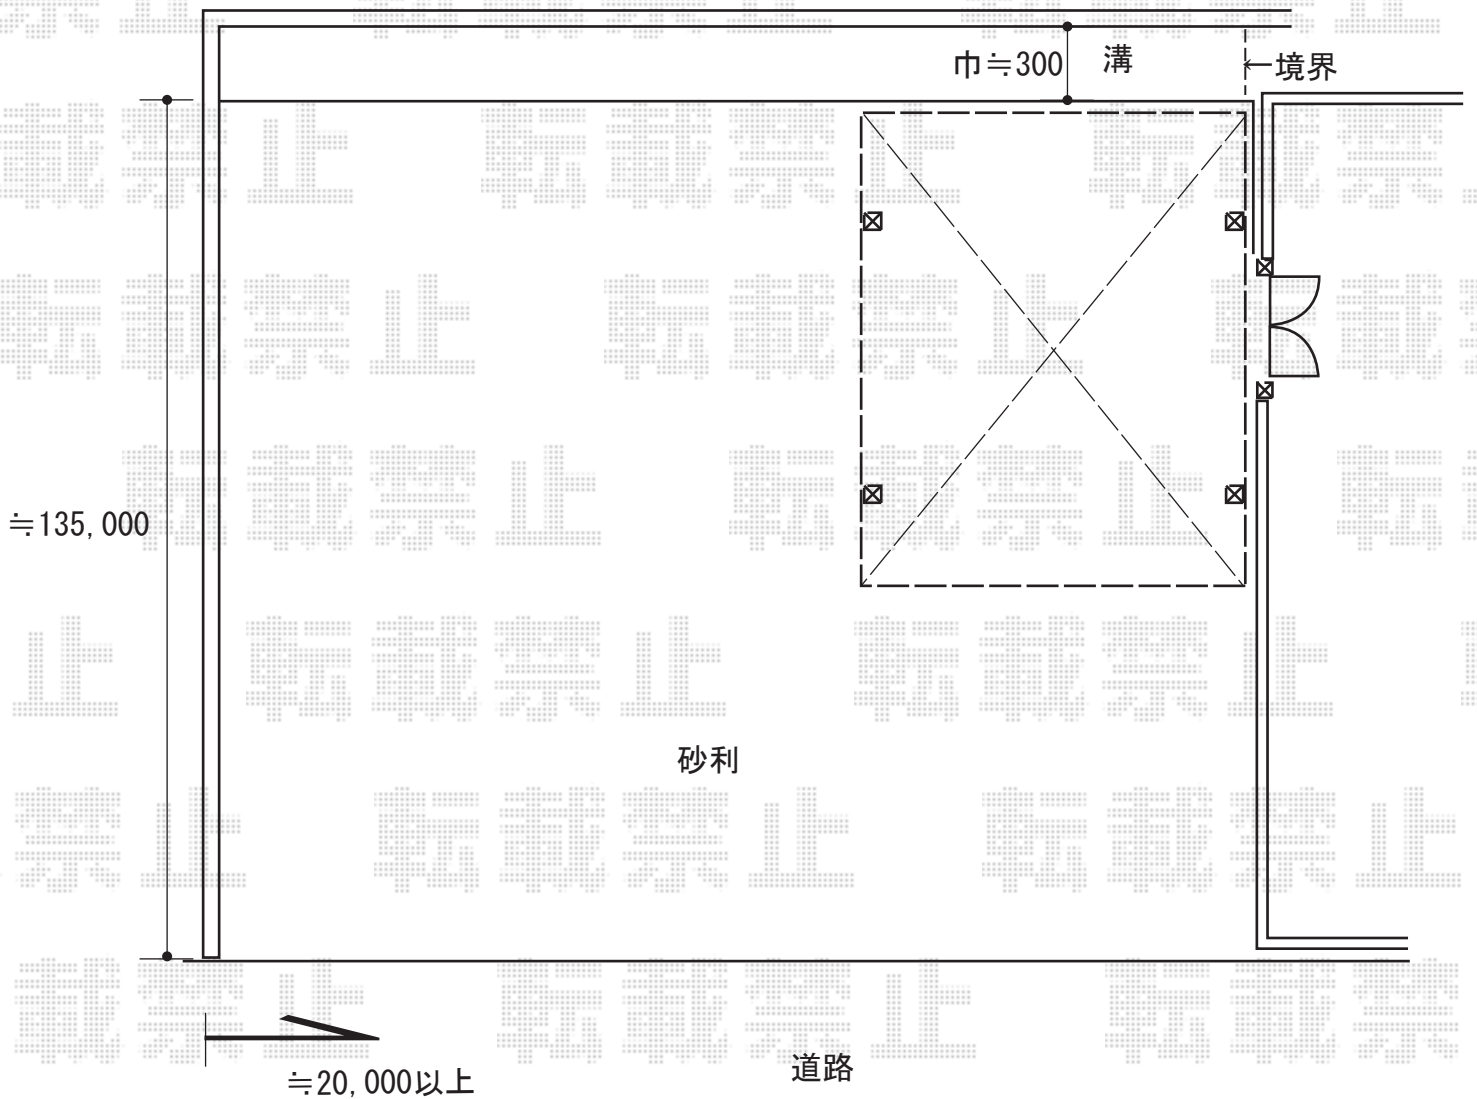

カーポート 施工概略図

YKK AP レイナツインポートグラン 積雪~20cm対応
幅= 5,983mm
奥行= 5,768mm
色: プラチナステン
屋根材: 熱線遮断ポリカーボネート(クリアマット)
柱仕様: ハイルフ柱仕様(有効高 約2,350mm)

2018-2-474234

担当者

伊野