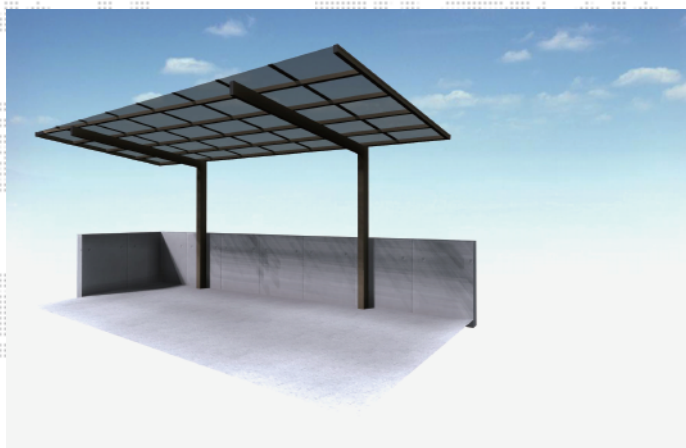

カーポート 施工概略図

YKK AP エフルージュグラン 積雪～20cm対応
幅= 3,027mm
奥行= 5,768mm
色： ブラウン
屋根材： 熱線遮断ポリカーボネート(クリアマット)
柱仕様： ハイルフ柱仕様 (有効高 約2,350mm)

YKK AP エフルージュ ツイン 変形敷地対応セット
斜め切り詰め用前枠： (¥34,000) × 1
色： ブラウン

2018-2-474265

担当者

伊野