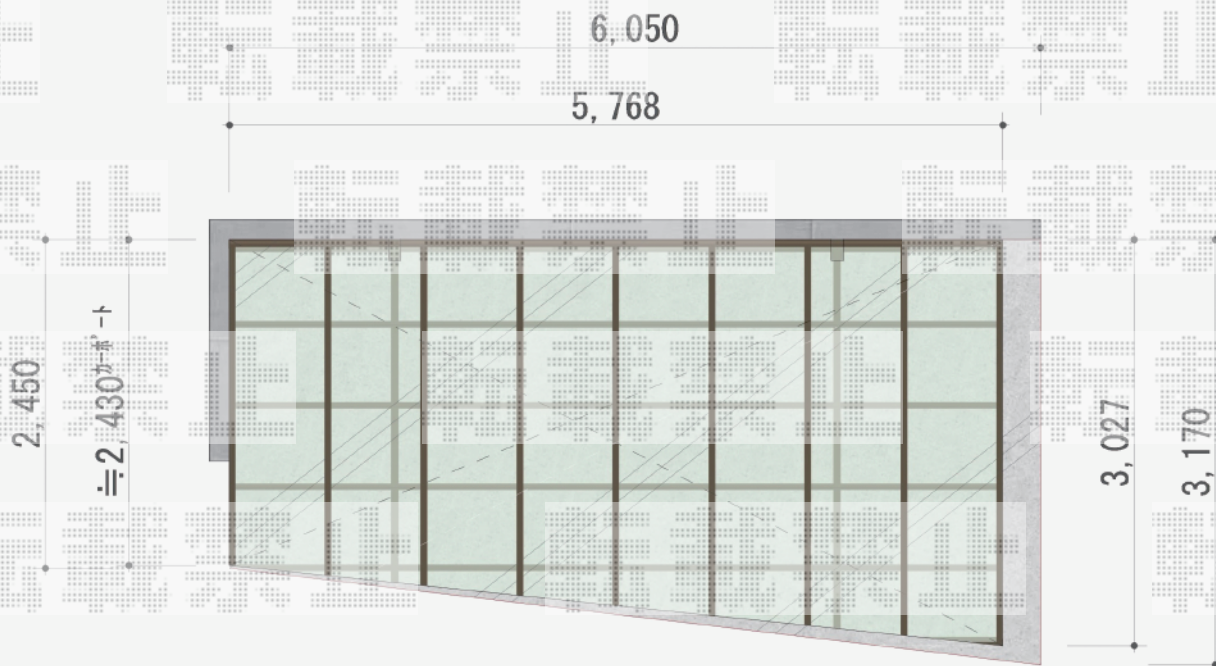

カーポート 施工概略図

YKK AP エフルージュグラン 積雪～20cm対応
幅= 3,027mm
奥行= 5,768mm
色： ブラウン
屋根材： 熱線遮断ポリカーボネート(クリアマット)
柱仕様： ハイルフ柱仕様 (有効高 約2,350mm)

YKK AP エフルージュ ツイン 変形敷地対応セット
斜め切り詰め用前枠： (¥34,000) × 1
色： ブラウン

2018-2-474265

担当者

伊野