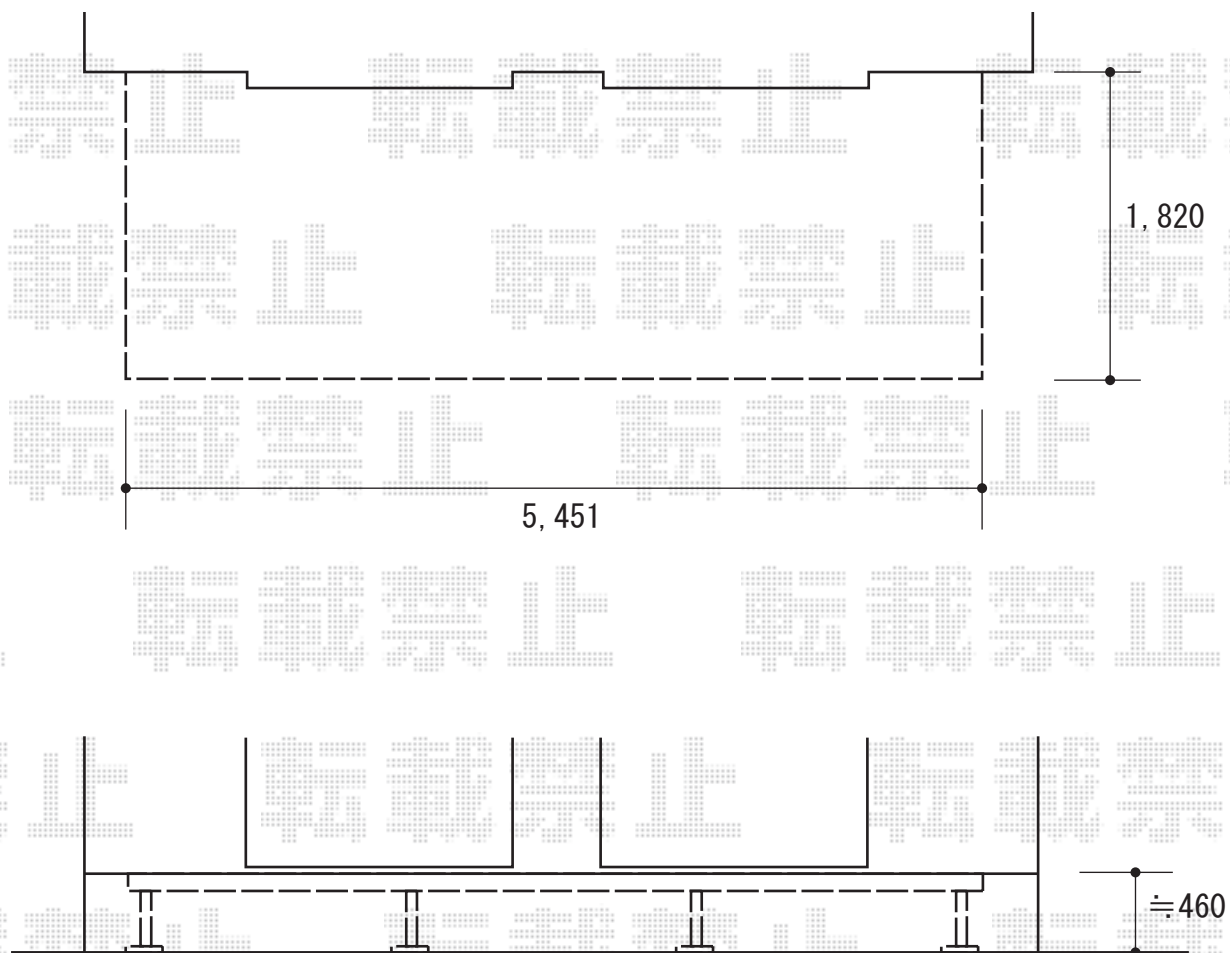

ウッドデッキ 施工概略図

YKK AP リウッドデッキ 200
間口= 3.0間(5,451mm)
出幅= 6尺(1,820mm)
色： ナチュラルブラウン
床板： 縦貼り
幕板： 標準幕板
束柱： Sタイプ(550mm) (色： プラチナステン)

2018-2-474273

担当者

木附