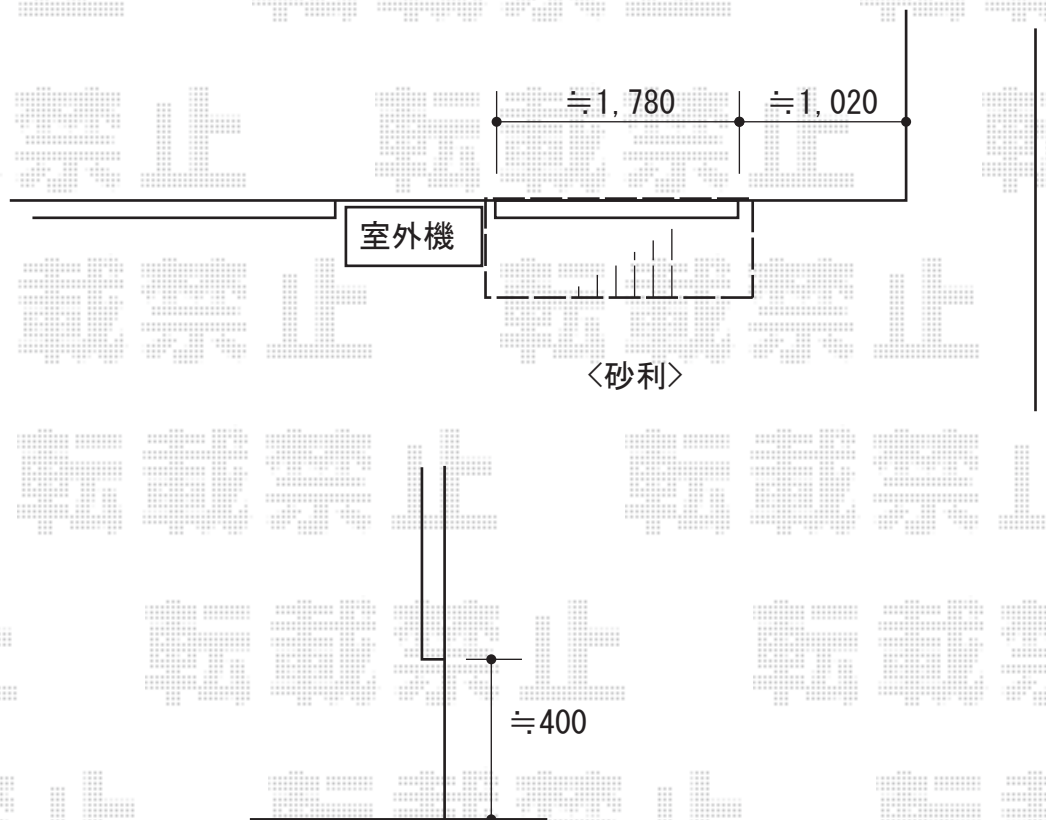

ウッドデッキ 施工概略図

Value Select マージウッドデッキ

間口= 1.0間(1,851mm)

出幅= 3尺(920mm)

色： レッドウッド

床板： 縦貼り

幕板： 標準幕板

束柱： Tタイプ(400~550mm)/束柱色： ノーブルステン

2018-2-474278

担当者

木附