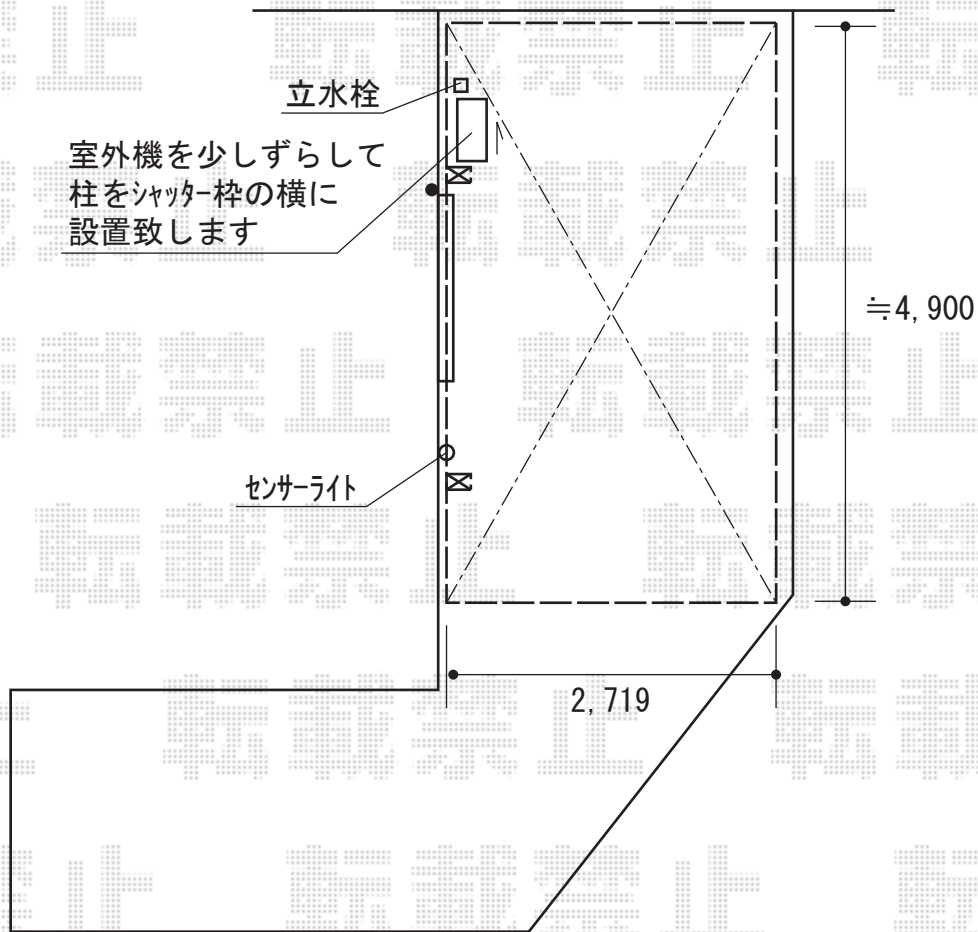

カーポート 施工概略図

YKK AP レイナポートREグラン 前下がり 積雪～20cm対応
幅= 2,719mm
奥行= 5,052mm
色： ホワイト
屋根材： 熱線遮断ポリカーボネート（クリアマット）
柱仕様： ハイルーフ柱仕様（有効高 約2,300mm）

2018-2-474287

担当者

村上