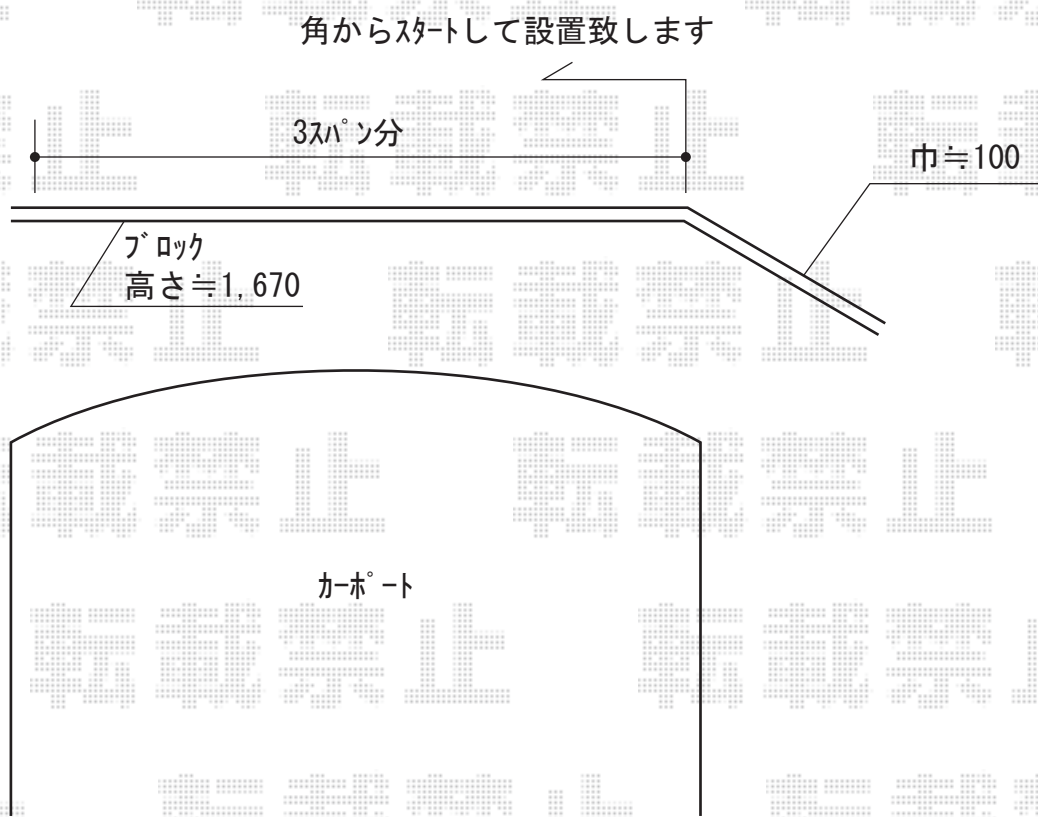

フェンス 施工概略図

Value Select ミエーネフェンス 目隠しルーバータイプ 自由柱仕様
本体1枚 (W×H) = (1,975×1,000mm) × 3枚
自由柱: T100 × 4本
端部キャップ: 4個入 × 1セット
色: チャコールブラック

2018-2-474415

担当者

田中