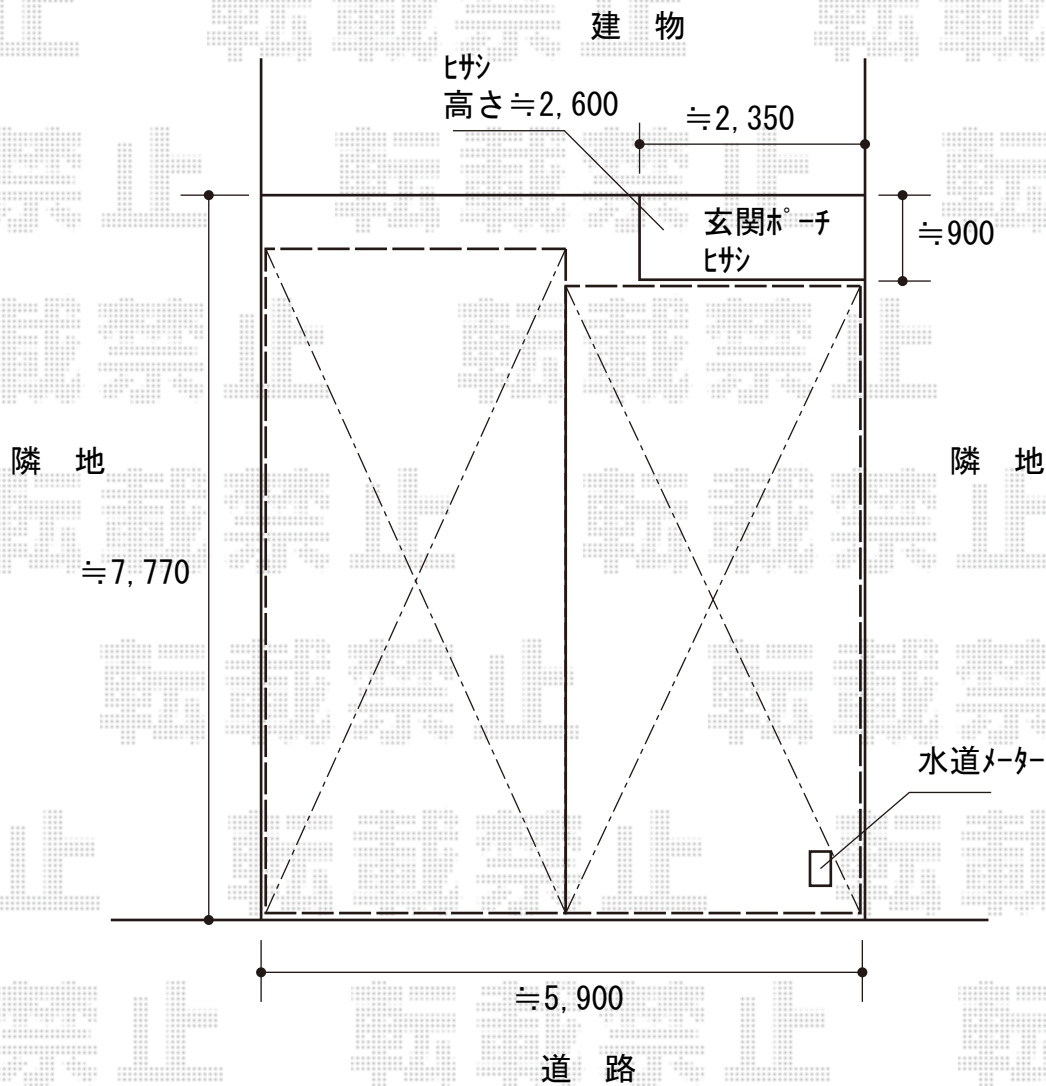

# カーポート 施工概略図

YKK AP レイナポートグラン M合掌/延長 積雪~20cm対応  
幅= 6,014mm  
奥行= 7,200mm  
色： プラチナステン  
屋根材： 熱線遮断ポリカーボネート(クリアマット)  
柱仕様： ハイルフ柱仕様 (有効高 約2,350mm)

2018-2-474416

担当者

伊野