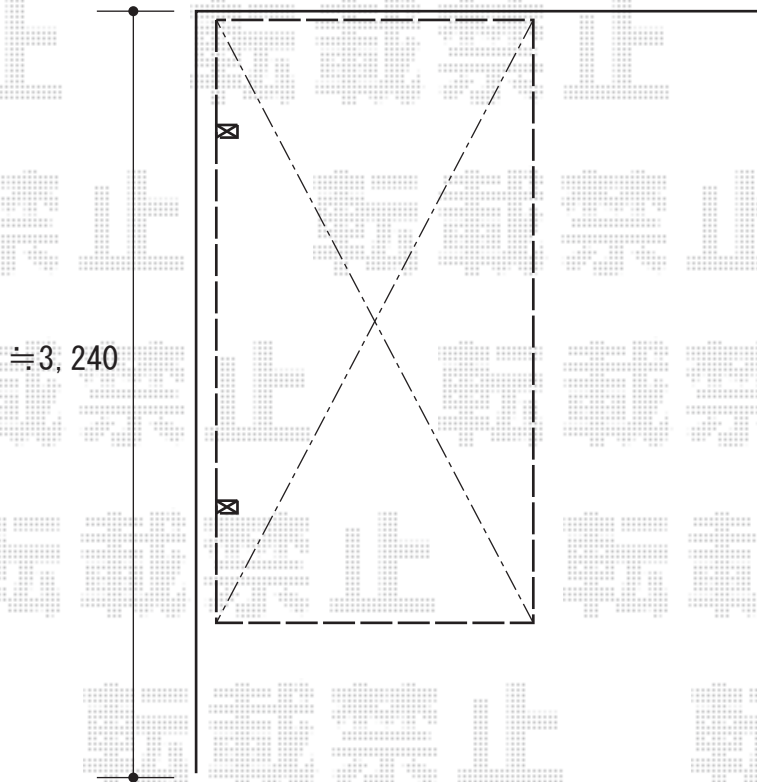

# サイクルポート 施工概略図

LIXIL ネスカFミニ (フラットスタイル) 積雪~20cm対応  
幅= 1,796mm  
奥行= 2,911mm(4台~7台用)  
色: シャイングレー  
屋根材: ポリカーボネート (クリアマット・すりガラス調)  
柱仕様: 標準柱仕様 (有効高 約1,900mm)

2018-2-474434

担当者

安田