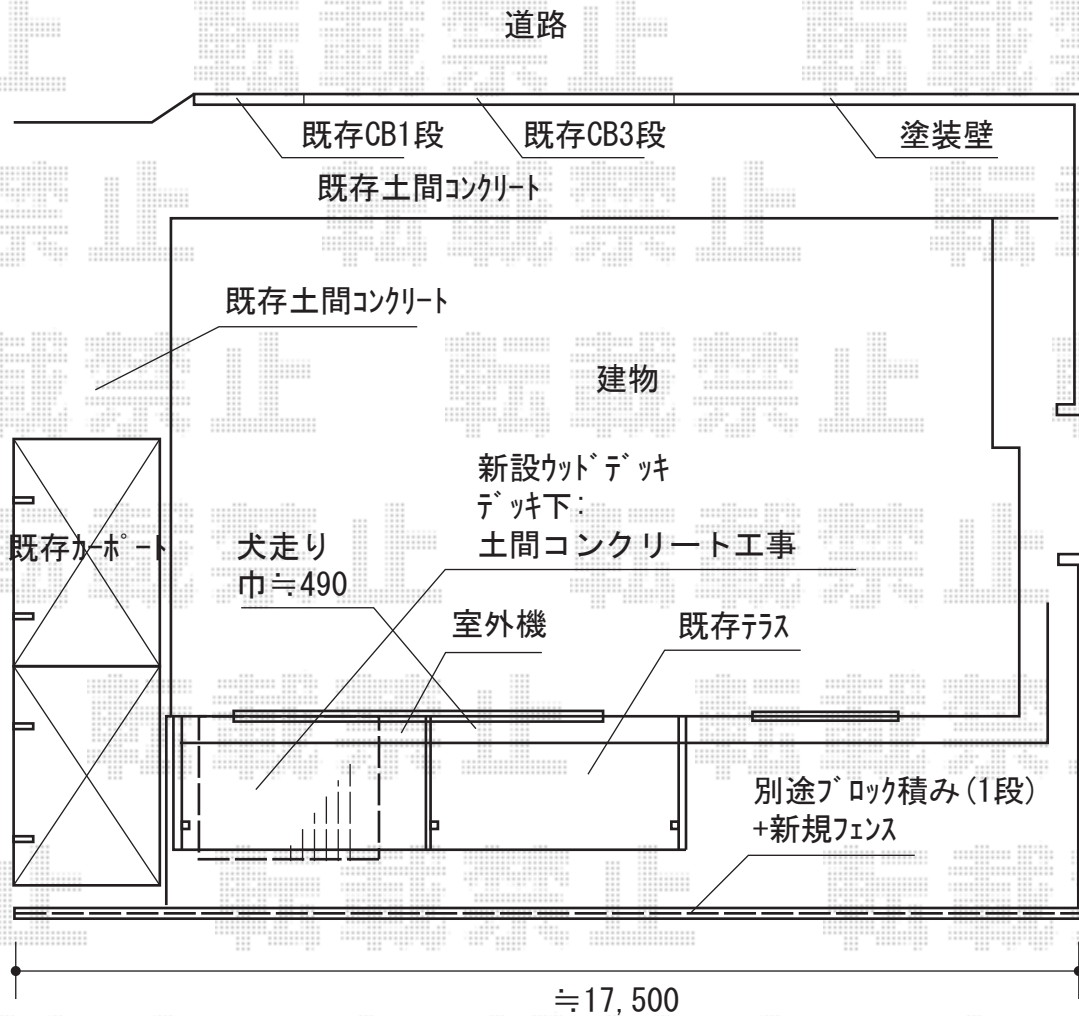

エクステリア 施工概略図

Value Select マージウッドデッキ  
 間口= 1.5間(2,651mm)  
 出幅= 7尺(2,120mm)  
 色： ナチュラル  
 床板： 縦貼り  
 幕板： 標準  
 束柱： Tタイプ(400~550mm) (色カームブラック)

Value Select モジュールフェンス 横板タイプ 自由柱施工  
 本体1枚 (W×H) = (1,975×800mm) × 9枚  
 自由柱+胴縁固定金具： T80 × 11本  
 端部カバー： T80 × 1  
 端部キャップ： 1  
 色： パネル キャラメルウッド/枠・柱・パネル裏面 チャコールブラック