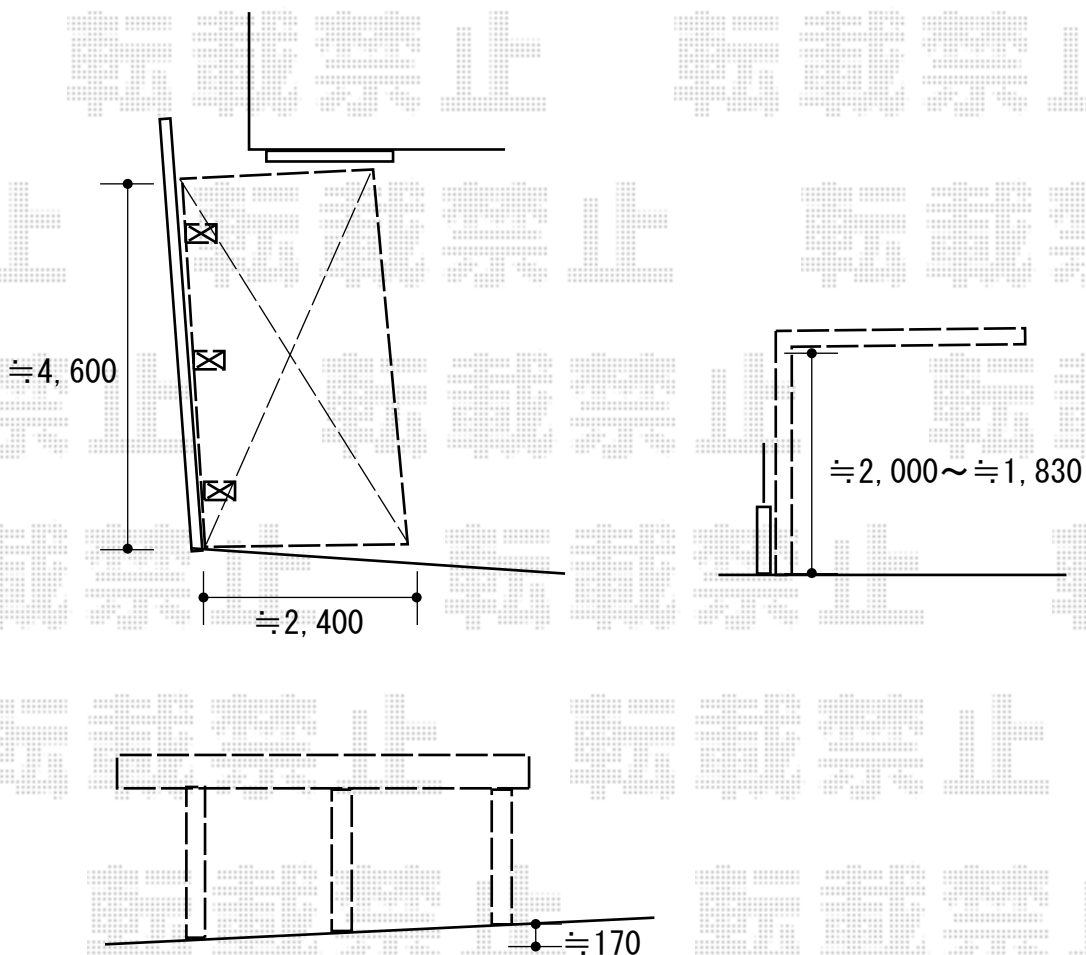

カーポート 施工概略図

YKK AP レイナポートグラン50 積雪~50cm対応  
幅= 2,400mm  
奥行= 5,052mm  
色： ホワイト  
屋根材： 熱線遮断ポリカーボネート（クリアマット）  
柱仕様： 標準柱仕様（有効高 約2,000mm）

2018-2-474515

担当者

小林