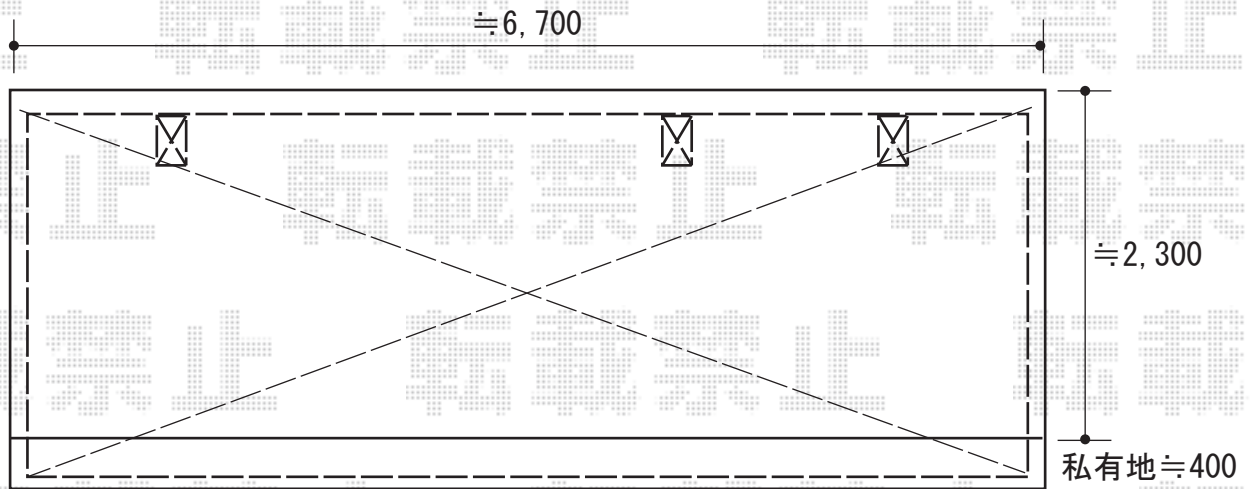

カーポート 施工概略図

三協アルミ ニューマイリッシュ 延長 逆勾配 前下がり 積雪～20cm 対応
幅 = 2,537mm
奥行 = 7,216mm
色 : アーバングレー
屋根材 : 熱線遮断ポリカーボネート (かすみ調)
柱仕様 : ハイロング柱仕様 (2,800mm)

2018-2-474517

担当者

竹本