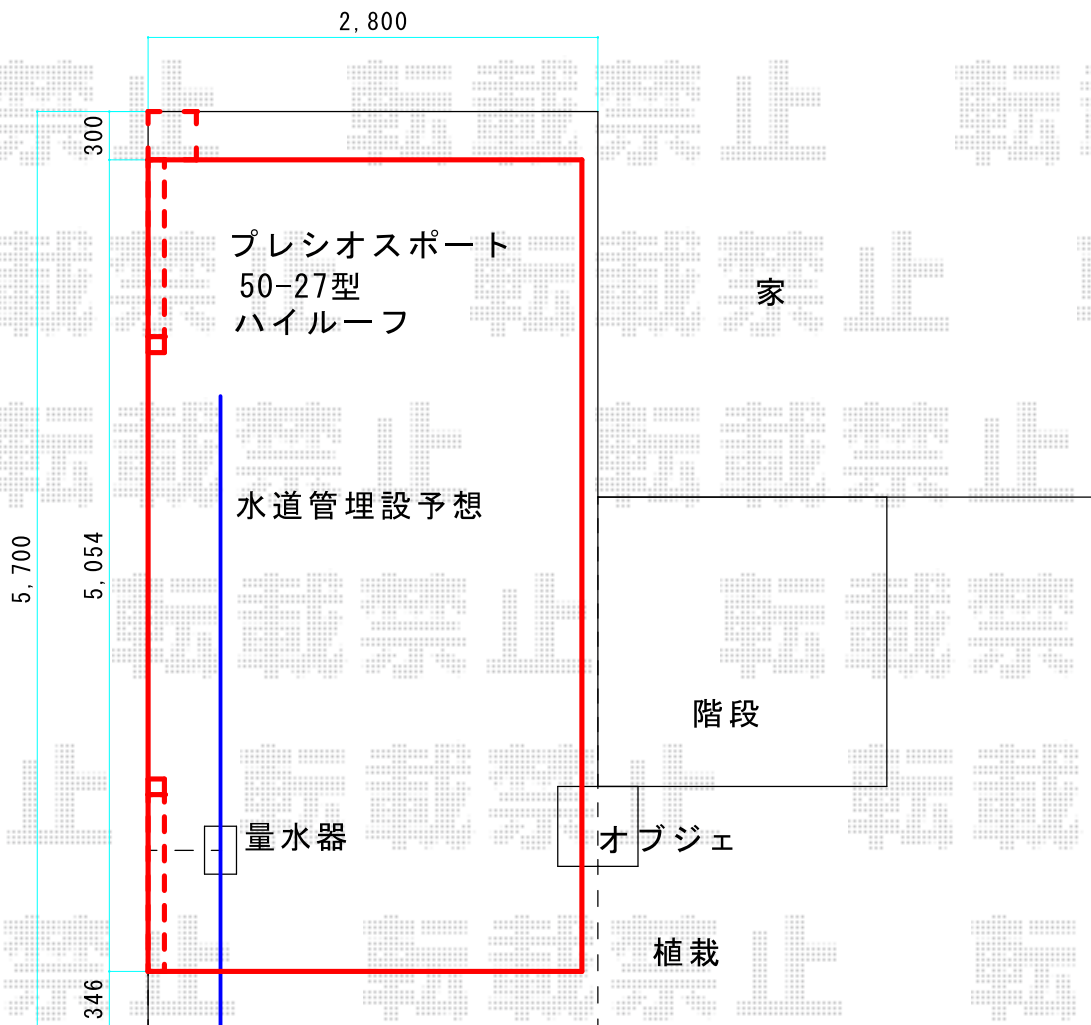

カーポート 施工概略図

Value Select プレシオスポート 積雪~20cm対応

幅= 2,700mm

奥行= 5,052mm

色: ブラウン

屋根材: 熱線遮断ポリカーボネート (スカイブルーマット調) *一色設定

柱仕様: ハイルフ柱仕様 (有効高 約2,250mm)

2018-2-474542