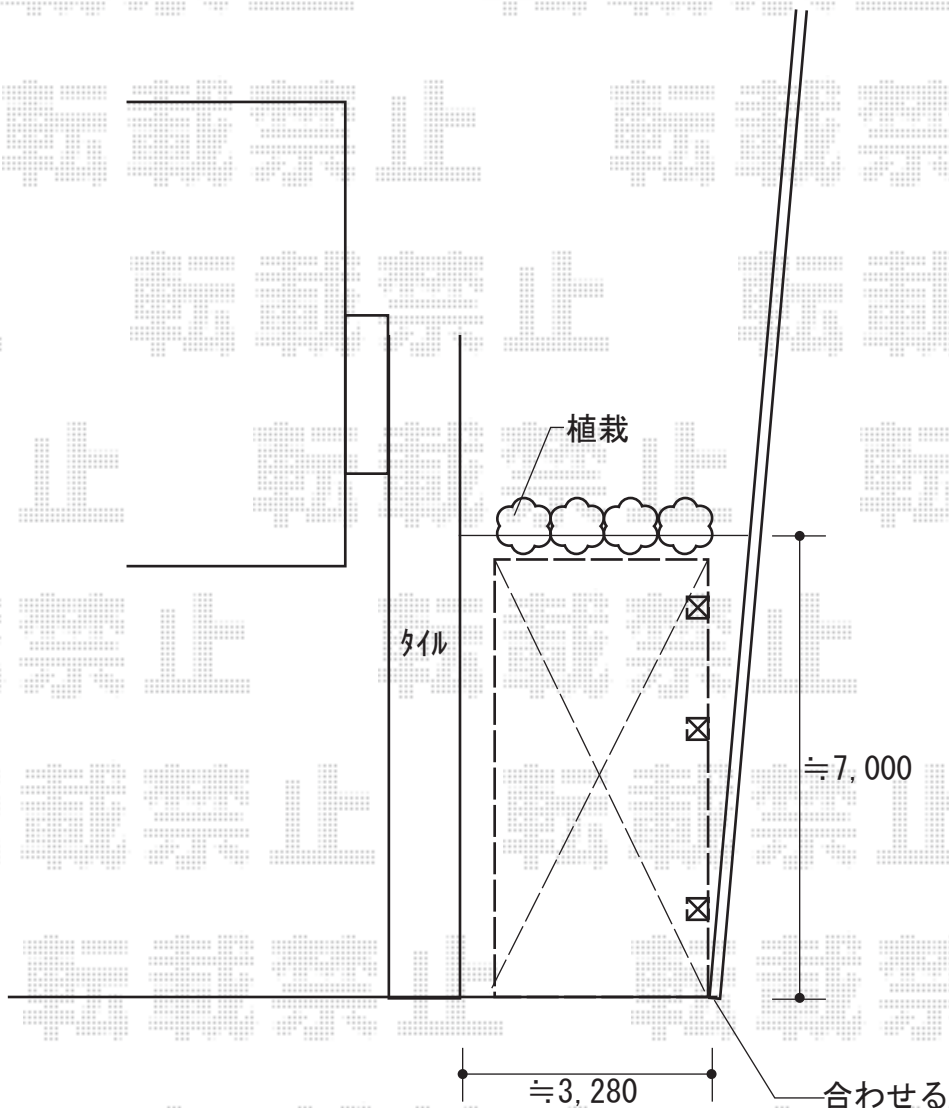

カーポート 施工概略図

YKK AP レイナポートグラン 延長 積雪~20cm対応
幅= 3,000mm 奥行= 6,484mm 色: ブラウン
屋根材: 熱線遮断ポリカーボネート (アースブルーマット調)
柱仕様: ハイルーフ柱仕様 (有効高 約2,350mm)

YKK AP レイナポートグラン 延長
着脱式補助柱 (標準・ハイルーフ兼用) 2本入×1セット 1本入×1セット
色: ブラウン

2018-2-474616

担当者

竹本