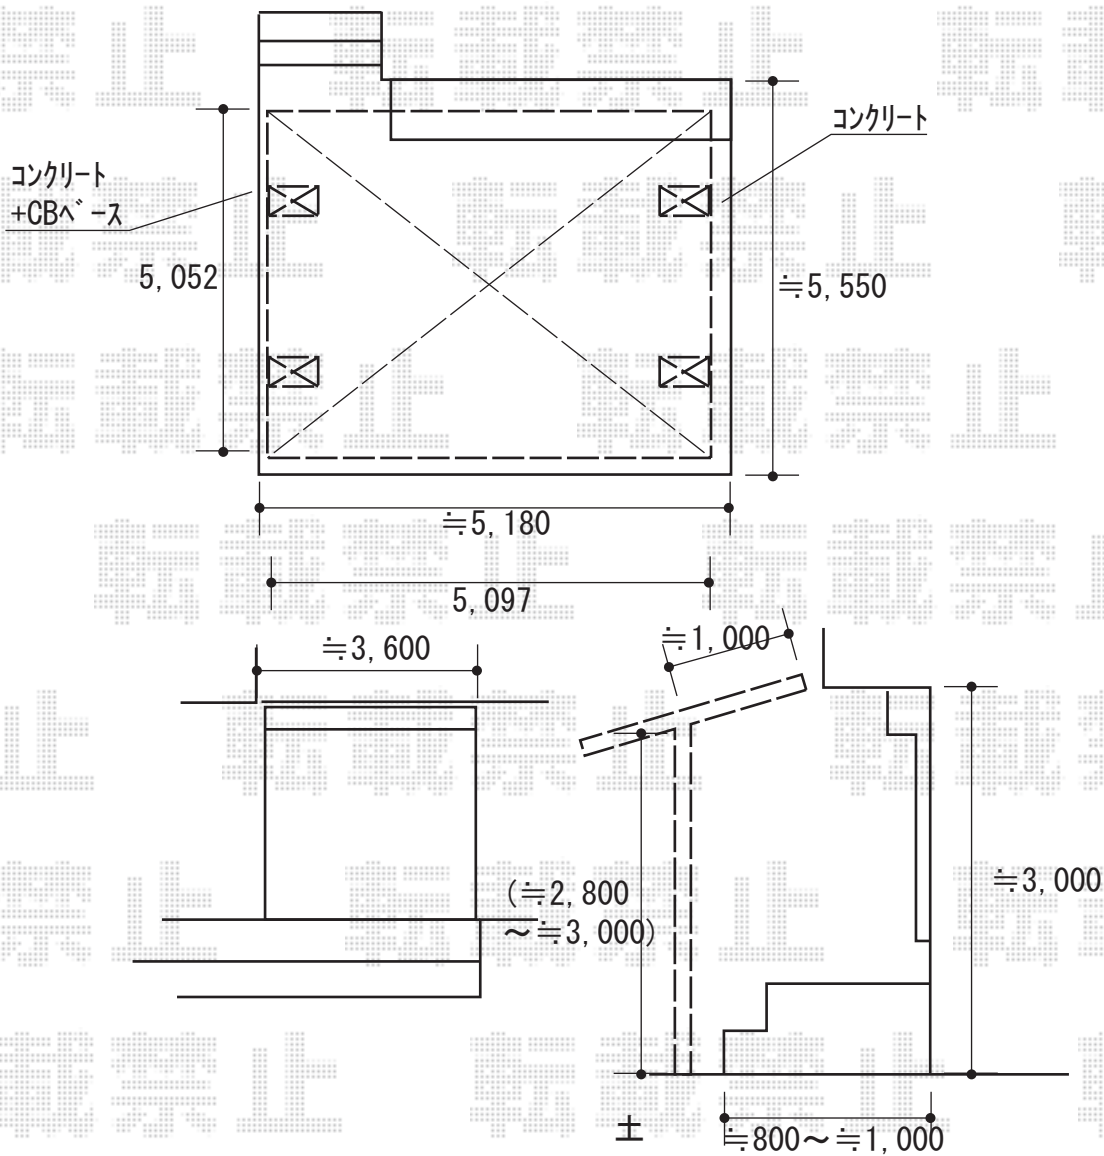

カーポート+テラス屋根 施工概略図

YKK AP レイナツインポートグラン 積雪~20cm対応
幅= 5,097mm
奥行= 5,052mm
色： ピュアシルバー
屋根材： 熱線遮断ポリカーボネート(クリアマット)
柱仕様： ハイルフ柱仕様 (有効高 約2,350mm)

2018-2-474709

担当者

竹本