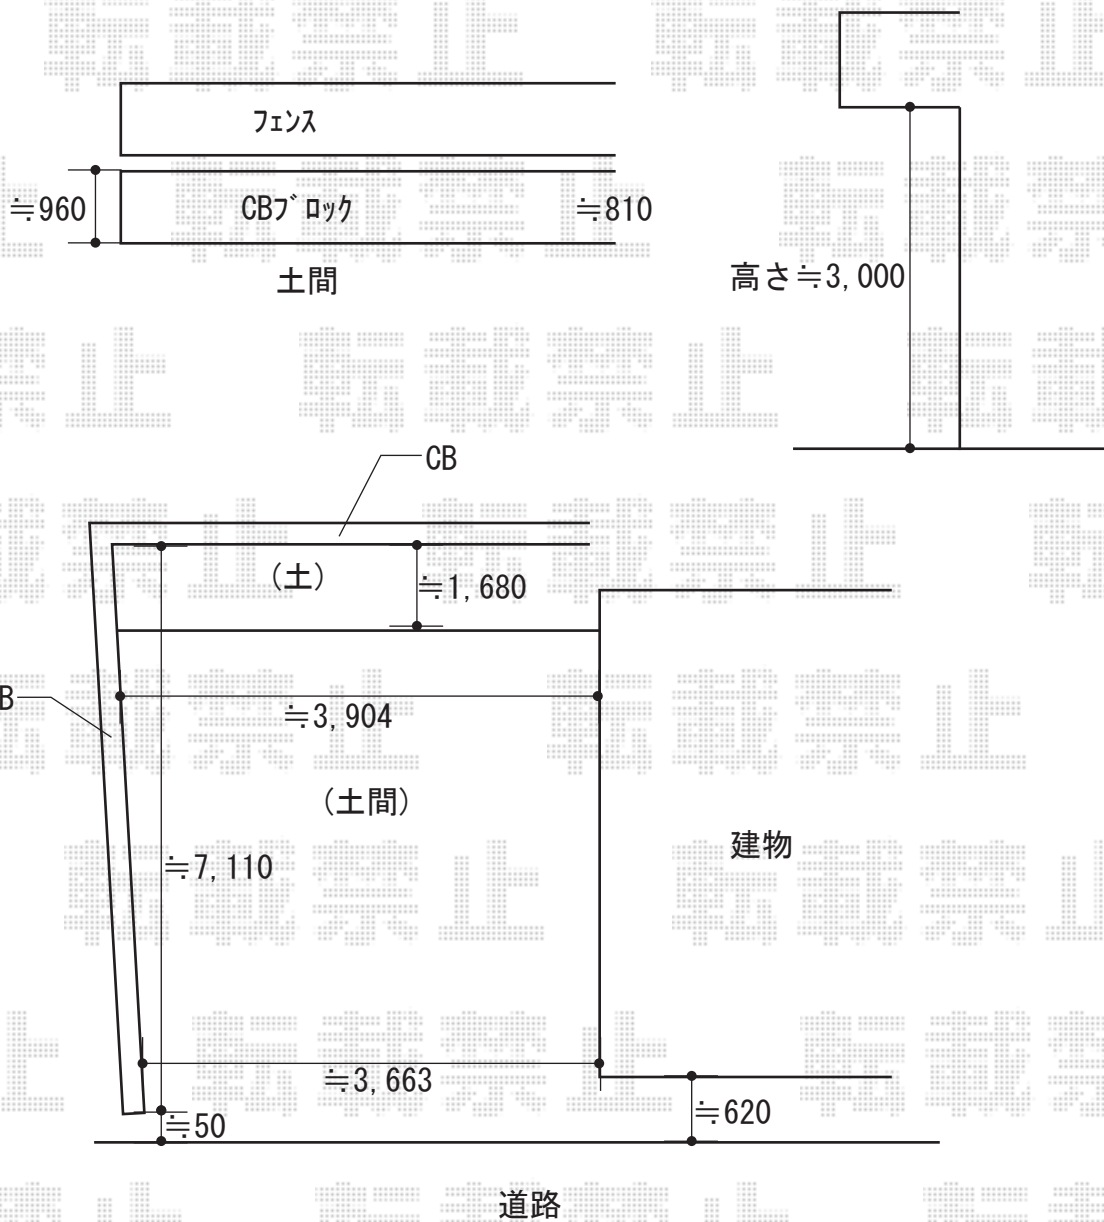

カーポート 施工概略図

YKK AP レイナポートグラン 延長 積雪～20cm対応
 幅= 3,000mm
 奥行= 7,200mm
 色： プラチナステン
 屋根材： 熱線遮断ポリカーボネート(クリアマット)
 柱仕様： ハイルーフ柱仕様 (有効高 約2,350mm)

2018-2-474729

担当者

伊野