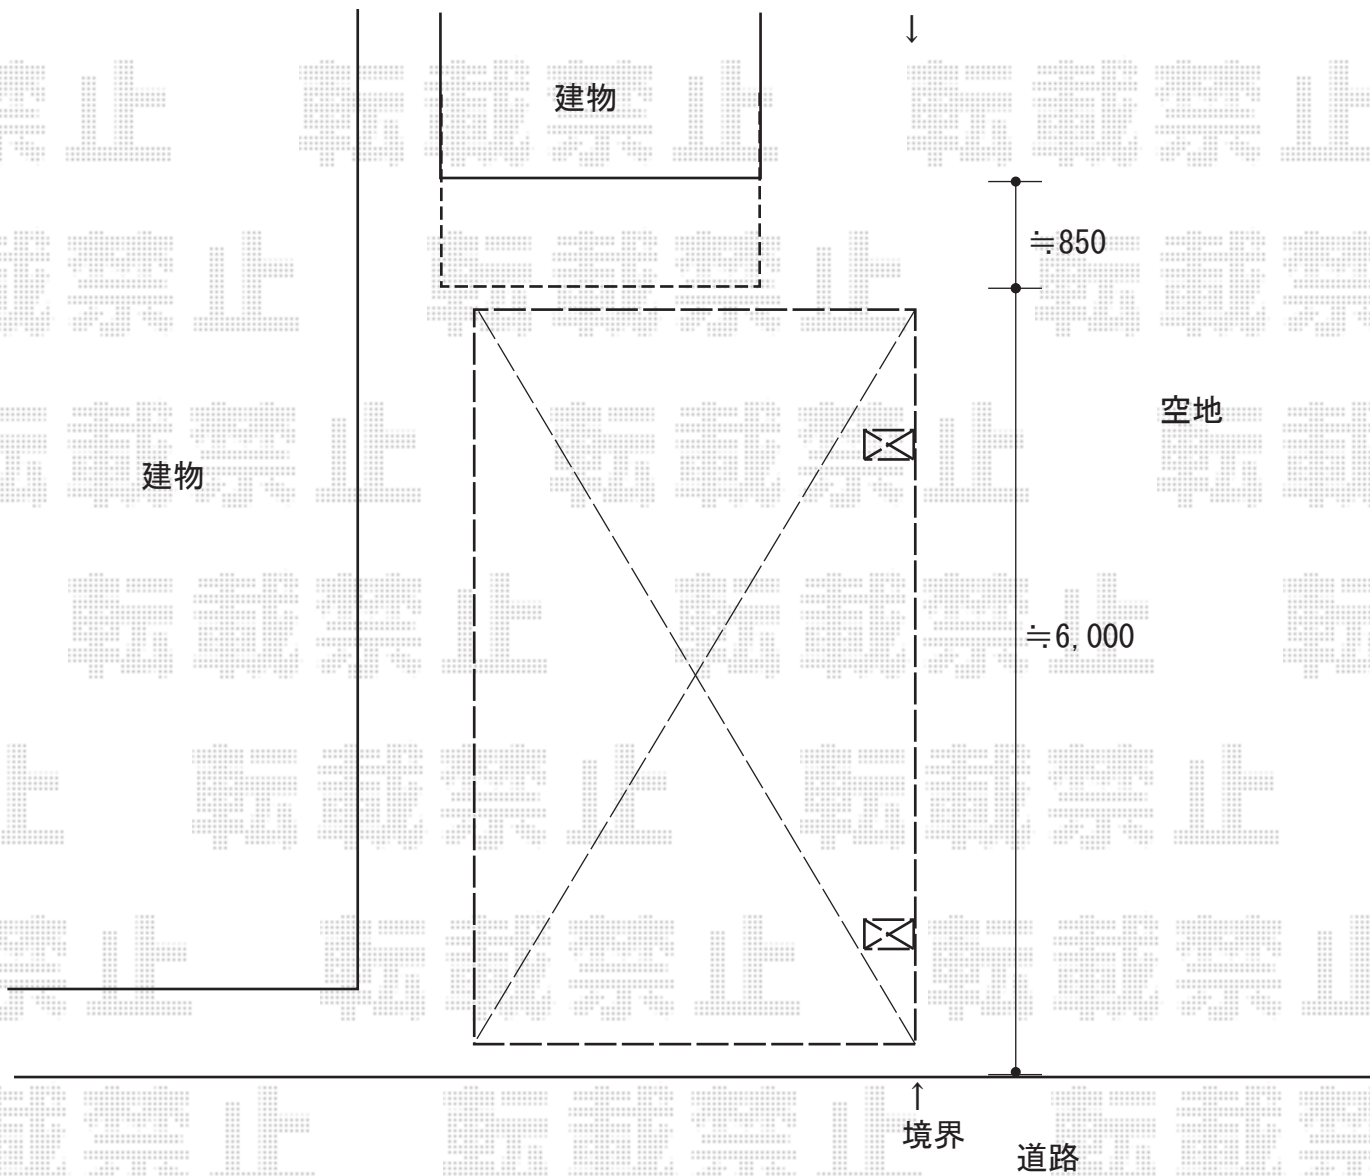

カーポート 施工概略図

YKK AP レイナポートグラン 積雪～20cm対応
幅= 2,700mm
奥行= 5,768mm
色： プラチナステン
屋根材： ポリカーボネート（トーマイマット）
柱仕様： ハイルフ柱仕様（有効高 約2,350mm）

2018-2-474749

担当者

村上（公）