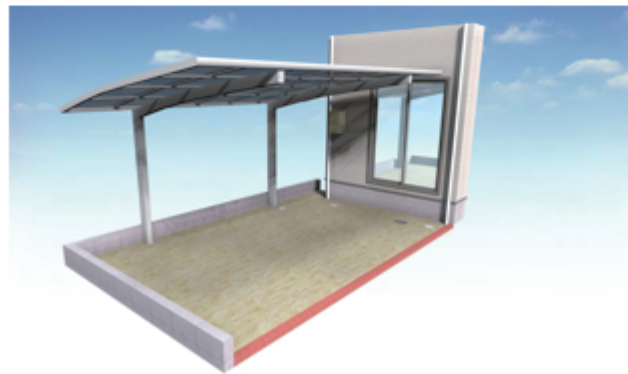

カーポート 施工概略図

YKK AP レイナポートグラン 積雪~20cm対応
幅= 3,000mm
奥行= 5,052mm
色： プラチナステン
屋根材： 熱線遮断ポリカーボネート(クリアマット)
柱仕様： 標準柱仕様 (有効高 約2,000mm)

2018-2-474752

担当者

竹本

エクスショップ

現場状況や作図制限により概略図の内容と多少の違いが生じることがございます。
施工時は、現場優先とさせて頂きたく思いますので、お立会い頂き、最終のご指示のほど、何卒、宜しくお願い致します。
全ての著作権はエクスショップに帰属します。当社とのお取引目的以外の使用・複製・転載は如何なる場合も禁止しております。