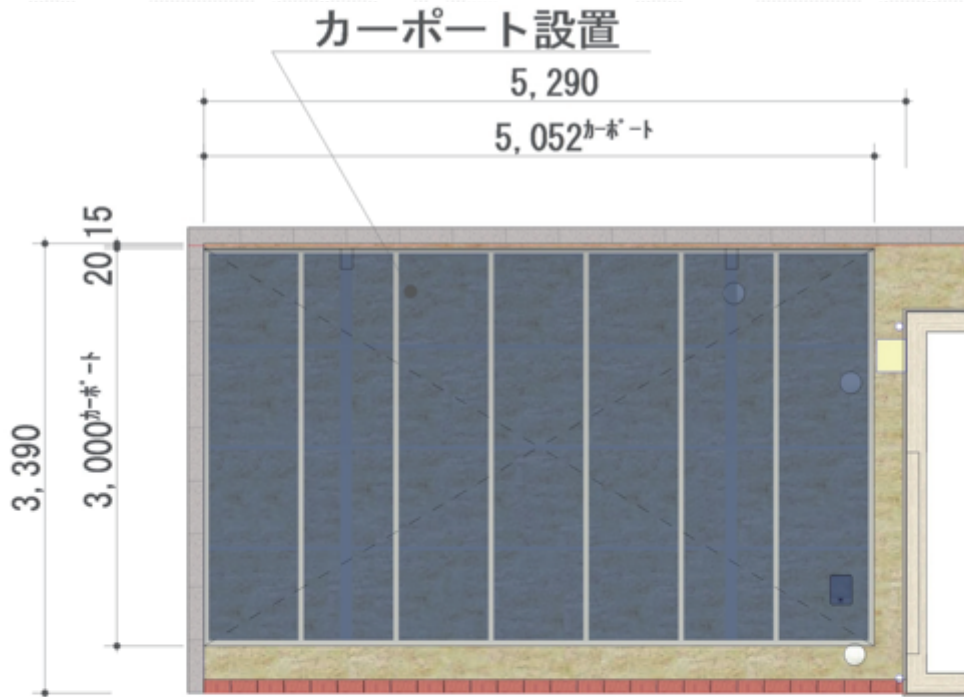

カーポート 施工概略図

YKK AP レイナポートグラン 積雪~20cm対応
幅= 3,000mm
奥行= 5,052mm
色： プラチナステン
屋根材： 熱線遮断ポリカーボネート(クリアマット)
柱仕様： 標準柱仕様 (有効高 約2,000mm)

2018-2-474752

担当者

竹本

エクスショップ

現場状況や作図制限により概略図の内容と多少の違いが生じることがございます。
施工時は、現場優先とさせて頂きたく思いますので、お立会い頂き、最終のご指示のほど、何卒、宜しくお願い致します。
全ての著作権はエクスショップに帰属します。当社とのお取引目的以外の使用・複製・転載は如何なる場合も禁止しております。