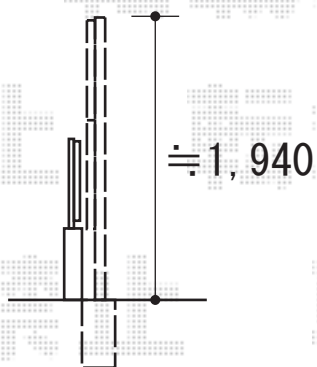

フェンス 施工概略図

Value Select ミエーネフェンス 目隠しルーバータイプ 2段支柱 自立建て用 (パネル2段)
本体1枚 (W×H) = (1,975×800mm) × 8枚
自立建て用2段支柱: T190 × 9本 *1mピッチ
端部キャップ: 4個入 × 2セット
色: グレースブラウン

2018-2-474753

担当者

新西