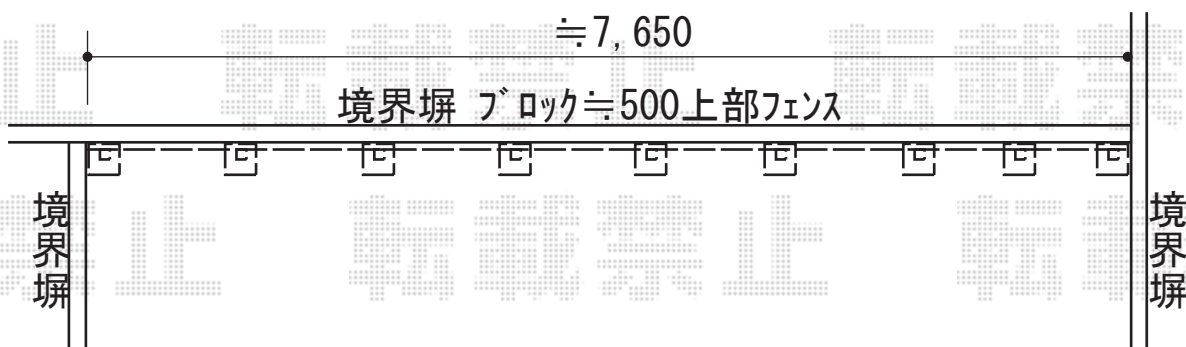

フェンス 施工概略図

Value Select ミエーネフェンス 目隠しルーバータイプ 2段支柱 自立建て用 (パネル2段)
本体1枚 (W×H) = (1,975×800mm) × 8枚
自立建て用2段支柱: T190 × 9本 *1mピッチ
端部キャップ: 4個入 × 2セット
色: グレースブラウン

2018-2-474753

担当者

新西