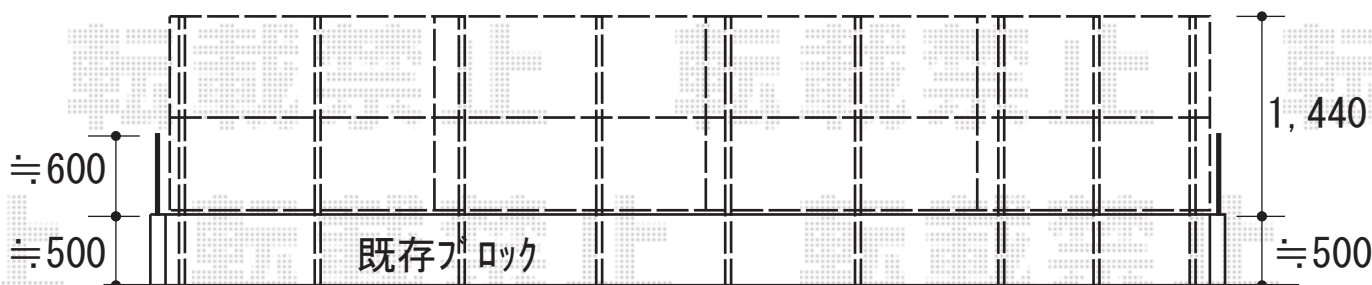

フェンス 施工概略図

Value Select ミエーネフェンス 目隠しルーバータイプ 2段支柱 自立建て用 (パネル2段)
本体1枚 (W×H) = (1,975×800mm) × 8枚
自立建て用2段支柱: T190 × 9本 *1mピッチ
端部キャップ: 4個入 × 2セット
色: グレースブラウン

2018-2-474753

担当者

新西