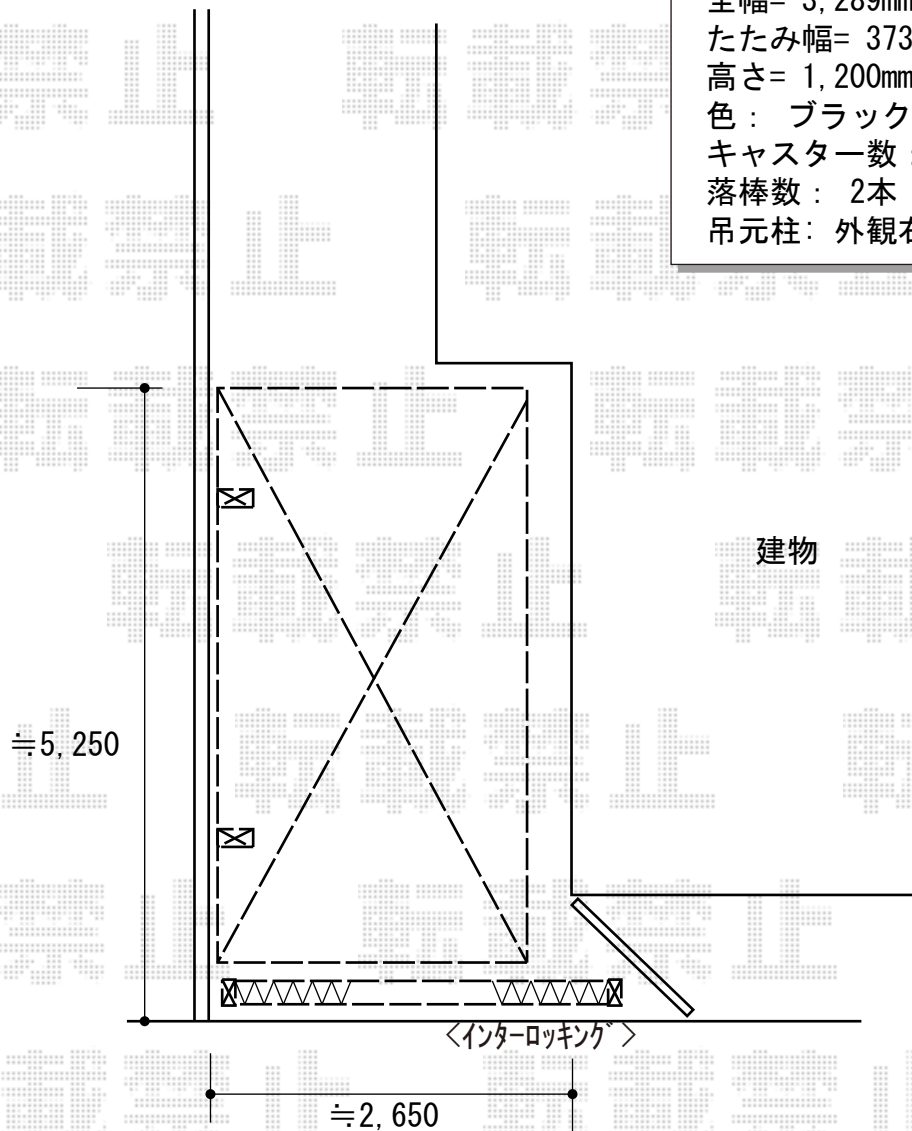

カーポート・カーゲート 施工概略図

LIXIL ネスカR (ラウンドスタイル) 積雪~20cm対応
幅= 2,400mm
奥行= 4,980mm
色: ブラック
屋根材: ポリカーボネート (クリアマット・すりガラス調)
柱仕様: ロング柱25仕様 (有効高 約2,500mm)
メーカー小売希望価格: ¥237,900

Value Select トリップゲート RB型
ノンレール 片開き 32S
開口幅= 3,189mm
全幅= 3,289mm
たたみ幅= 373.5mm
高さ= 1,200mm
色: ブラック
キャスター数: 2箇所
落棒数: 2本
吊元柱: 外観右

2018-2-474784

担当者

犬伏