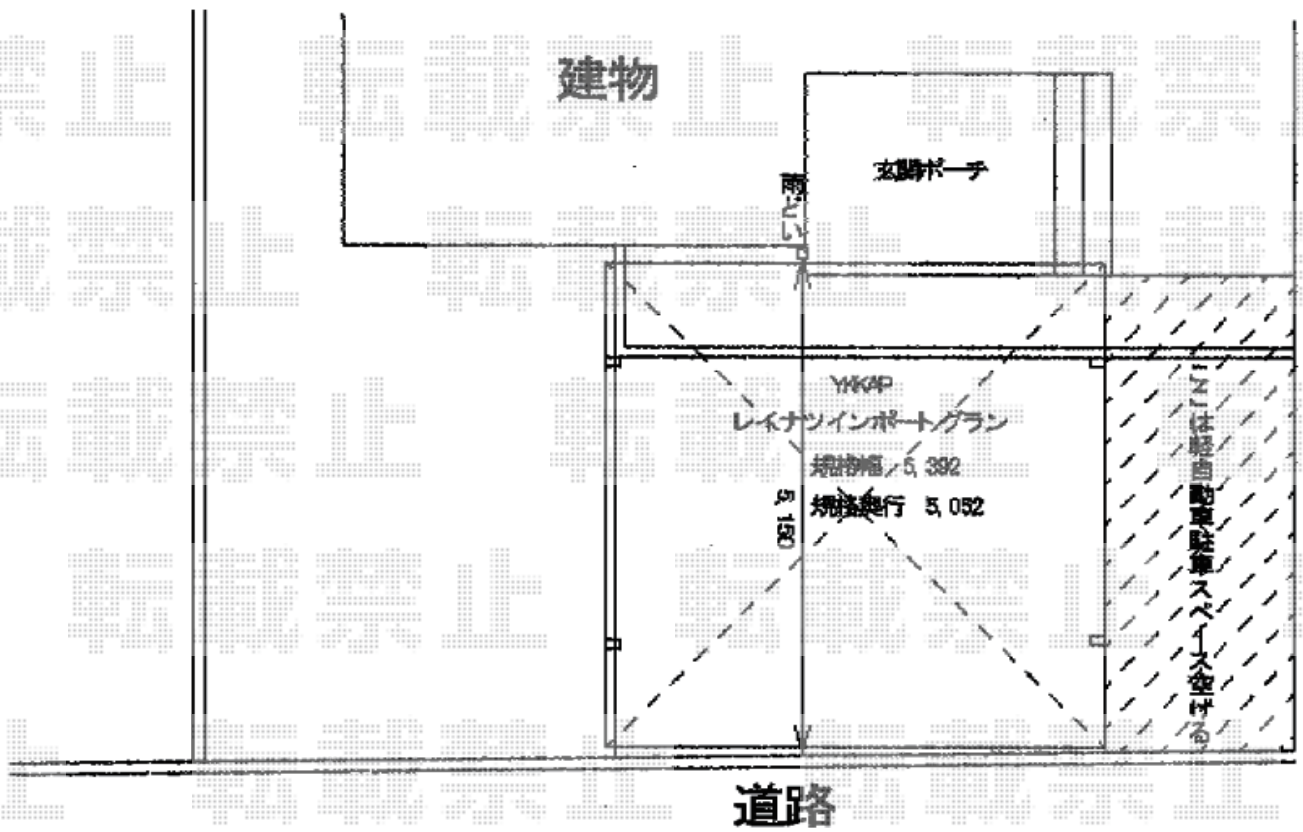

# カーポート 施工概略図

YKK AP レイナツインポートグラン 積雪～20cm対応  
幅= 5,392mm  
奥行= 5,052mm  
色： ピュアシルバー  
屋根材： 熱線遮断ポリカーボネート（アースブルーマット調）  
柱仕様： ハイルフ柱仕様（有効高 約2,350mm）

2018-2-474829

担当者

竹本