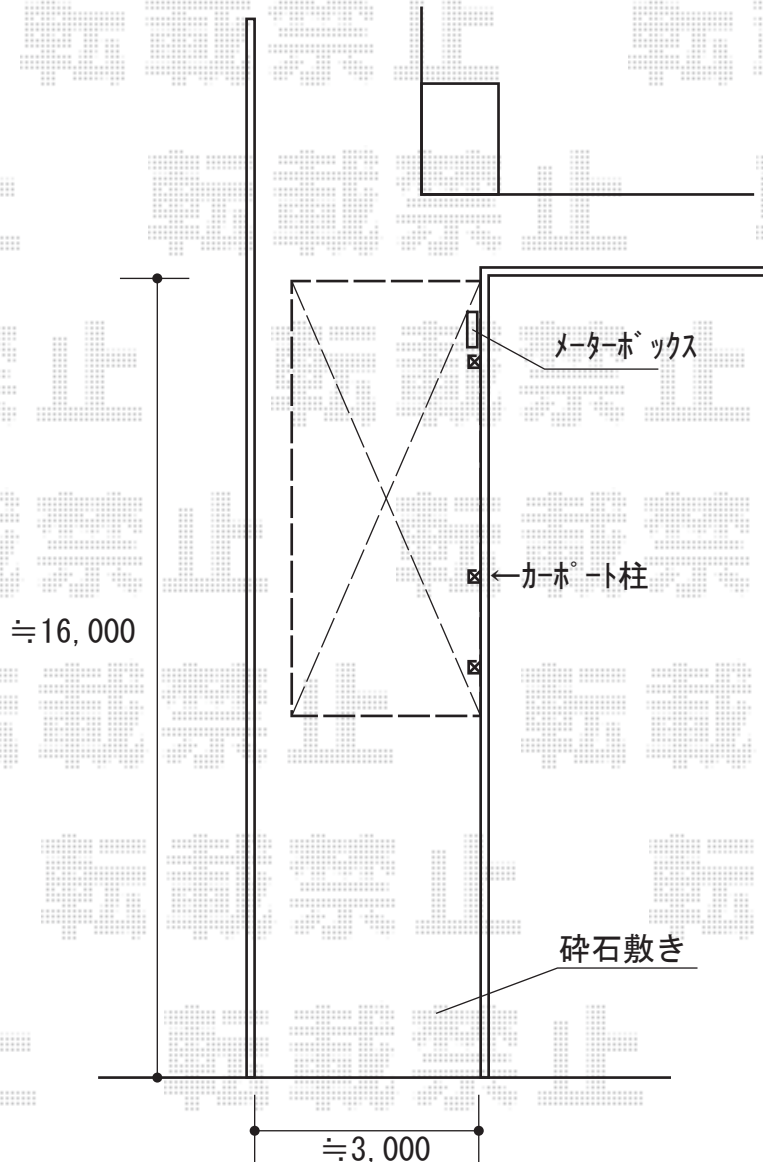

カーポート 施工概略図

YKK AP レイナポートグラン 延長 積雪~20cm対応
幅= 2,700mm
奥行= 6,484mm
色： プラチナステン
屋根材： 熱線遮断ポリカーボネート(クリアマット)
柱仕様： ハイルフ柱仕様 (有効高 約2,350mm)

※納まりはイメージとなります

2018-2-474838

担当者

伊野

エクスショップ

現場状況や作図制限により概略図の内容と多少の違いが生じることがございます。
施工時は、現場優先とさせて頂きたく思いますので、お立会い頂き、最終のご指示のほど、何卒、宜しくお願い致します。
全ての著作権はエクスショップに帰属します。当社とのお取引目的以外の使用・複製・転載は如何なる場合も禁止しております。