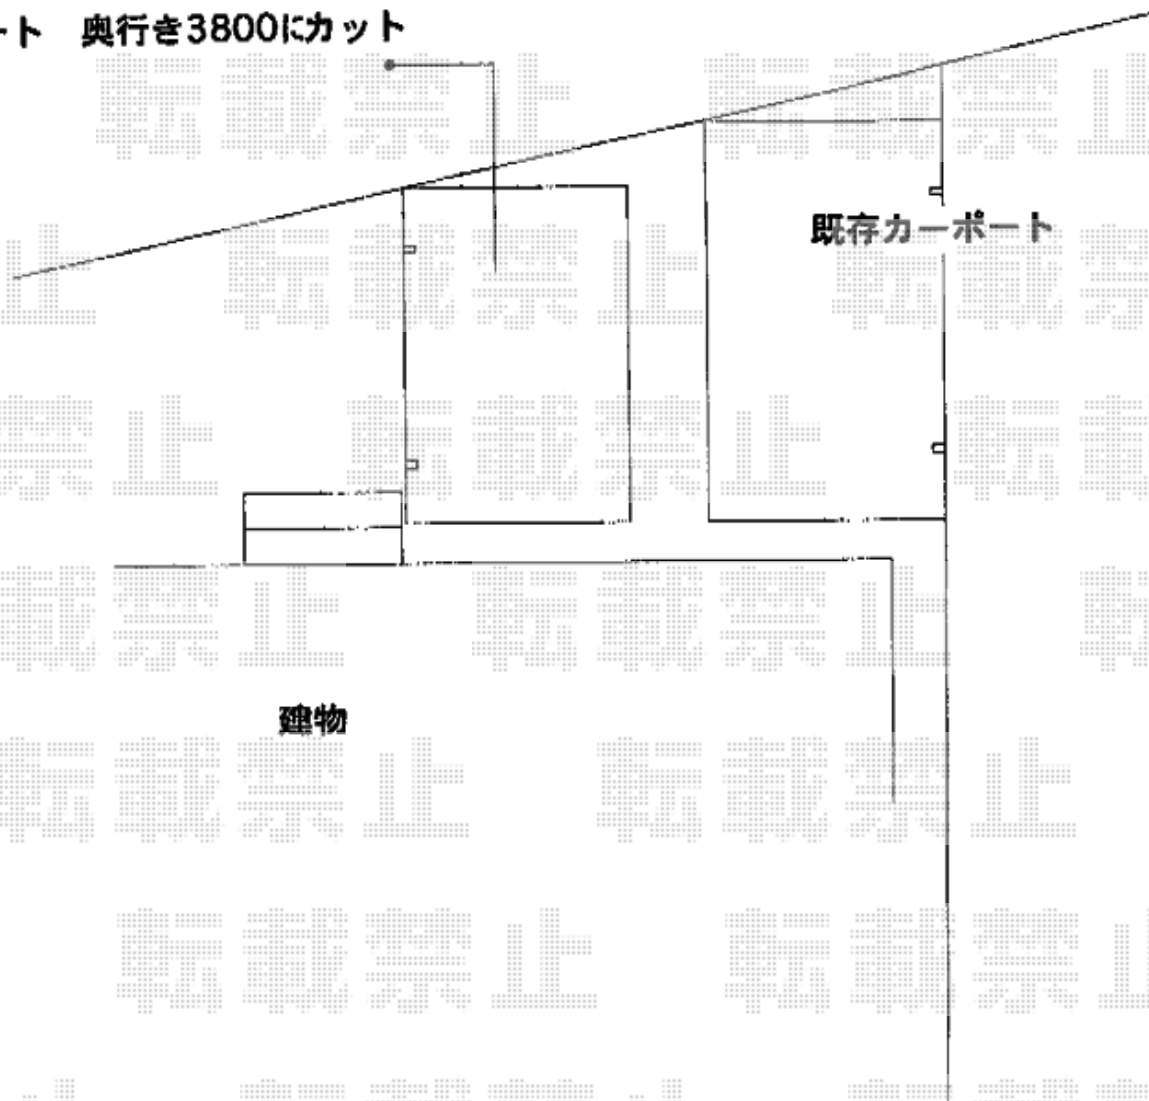

カーポート 施工概略図

LIXIL ネスカR (ラウンドスタイル) 積雪~20cm対応
幅= 2,701mm
奥行= 4,980mm
色: ブラック
屋根材: ポリカーボネート (クリアブルー)
柱仕様: ロング柱25仕様 (有効高 約2,500mm)

新規カーポート 奥行き3800にカット

2018-2-474890

担当者

伊野

エクスショップ

現場状況や作図制限により概略図の内容と多少の違いが生じることがございます。
施工時は、現場優先とさせて頂きたく思いますので、お立会い頂き、最終のご指示のほど、何卒、宜しくお願い致します。
全ての著作権はエクスショップに帰属します。当社とのお取引目的以外の使用・複製・転載は如何なる場合も禁止しております。