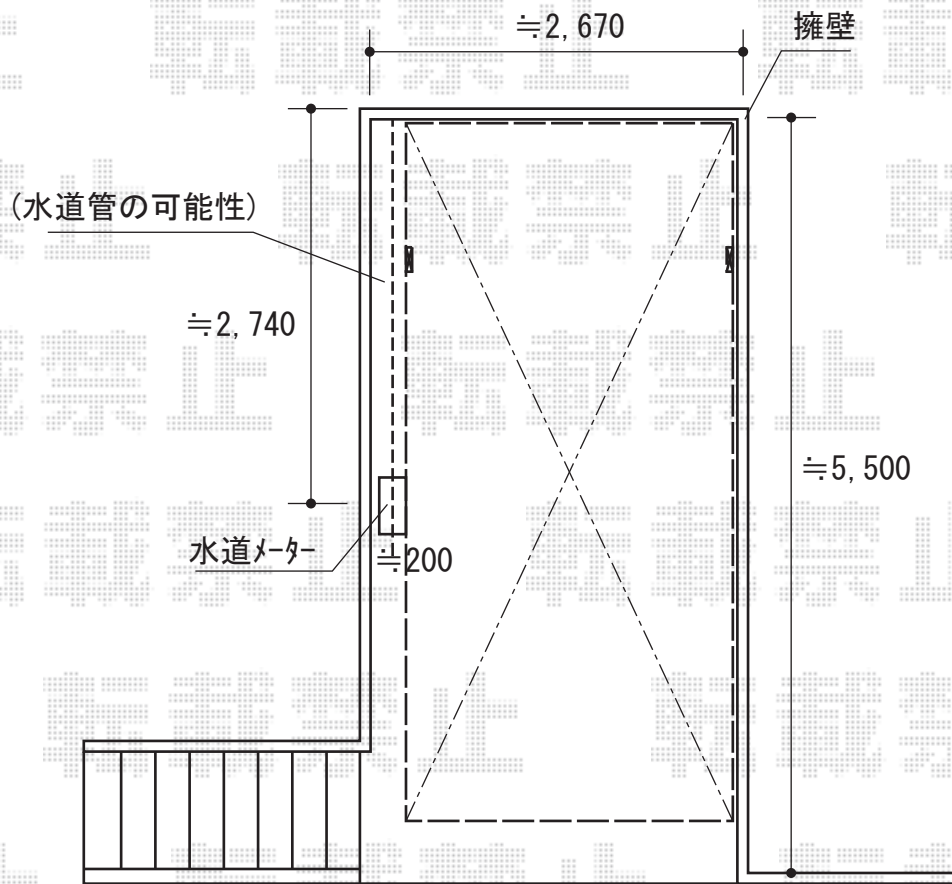

カーポート 施工概略図

LIXIL アーキフラン レギュラー 積雪～20cm対応
幅= 2,405mm
奥行= 5,017mm
色： シャイングレー
屋根材： ポリカーボネート（クリアマット・すりガラス調）
柱仕様： 標準柱仕様（有効高 約2,000mm）

2018-2-474912

担当者

小林